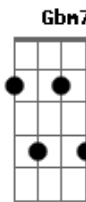

© ukulele-chords.com