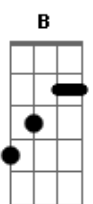

Frei Gilson - Segura Na Mão de Deus

tom:

Intro: E Aadd9 E Dbm B E B

[Primeira Parte]

Se as águas do mar da vida quiserem te afogar
Dbm Gbm B E B Aadd9 E
Segura na Mão de Deus e vai!
E Aadd9 E
Se as tristezas desta vida quiserem te sufocar
Dbm B E B Aadd9 E
Segura na Mão de Deus e vai!

Se as águas do mar da vida quiserem te afogar
Dbm Gbm B E B Aadd9 E
Segura na Mão de Deus e vai!
E Aadd9 E
Se as tristezas desta vida quiserem te sufocar
Dbm B E B Aadd9 E
Segura na Mão de Deus e vai!

[Refrão]

Segura na Mão de Deus, segura na mão de Deus
Dbm Gbm B Aadd9 E
Pois ela, ela te sustentará
E Aadd9 E
Não temas segue adiante e não olhes para trás
Dbm B E B Aadd9 E
Segura na Mão de Deus e vai!

[Segunda Parte]

Se a jornada é pesada e te cansas da caminhada
Dbm B E B Aadd9 E
Segura na Mão de Deus e vai!
E Aadd9 E
Orando, jejuando, confiando e confessando
Dbm B E B Aadd9 E

Acordes

© ukulele-chords.com