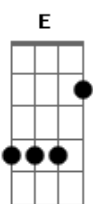

© ukulele-chords.com