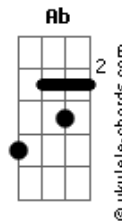

Frei Gilson - Segura Na Mão de Deus

tom:

Intro: E Aadd9 E Dbm B E B

[Primeira Parte]

Se as águas do mar da vida quiserem te afogar
Dbm7 Gbm B E B Aadd9 E
Segura na Mão de Deus e vai!

Se as tristezas desta vida quiserem te sufocar
Dbm7 B E B Aadd9 E
Segura na Mão de Deus e vai!

Se as águas do mar da vida quiserem te afogar
Dbm7 Gbm B E B Aadd9 E
Segura na Mão de Deus e vai!

Se as tristezas desta vida quiserem te sufocar
Dbm7 B E B Aadd9 E
Segura na Mão de Deus e vai!

[Refrão]

Segura na Mão de Deus, segura na mão de Deus
Dbm7 Gbm B Aadd9 E
Pois ela, ela te sustentará

Não temas segue adiante e não olhes para trás
Dbm7 B E B Aadd9 E
Segura na Mão de Deus e vai!

[Segunda Parte]

Se a jornada é pesada e te cansas da caminhada
Dbm7 B E B Aadd9 E
Segura na Mão de Deus e vai!

Orando, jejuando, confiando e confessando
Dbm7 B E B Aadd9 E

Acordes

Segura na Mão de Deus e vai!

[Refrão]

Segura na Mão de Deus, segura na mão de Deus
Dbm7 Gbm B Aadd9 E
Pois ela, ela te sustentará

Não temas segue adiante e não olhes para trás
Dbm7 B E B Aadd9 E
Segura na Mão de Deus e vai!

[Terceira Parte]

O Espírito do Senhor sempre te revestirá
Dbm7 B E B E7 Aadd9 E
Segura na Mão de Deus e vai!

Jesus Cristo prometeu que jamais te deixará
Dbm7 B E B Aadd9 E
Segura na Mão de Deus e vai!

[Refrão Final]

Segura na Mão de Deus, segura na mão de Deus
Dbm7 Gbm B Aadd9 E
Pois ela, ela te sustentará

Não temas segue adiante e não olhes para trás
Dbm7 B E B Aadd9 E
Segura na Mão de Deus e vai!

Segura na Mão de Deus, segura na mão de Deus
Dbm7 Gbm B Aadd9 E
Pois ela, ela te sustentará

Não temas segue adiante e não olhes para trás
Dbm7 B E B Aadd9 E
Segura na Mão de Deus... e vai!

[Final] Dbm7 Aadd9 B Ab E