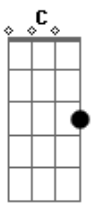

© ukulele-chords.com