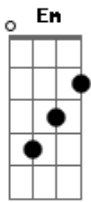

Frei Gilson - Infinito Amor

tom:

Intro: C Em D C Em D

Se entregou por amor, numa cruz me salvou

Perfeito amor, me resgatou

Liberdade encontro em Ti, graça que me alcançou

Minha esperança está em Ti, Meu Jesus, meu redentor

Infinito amor, infinito amor, como não me entregar, como não me abandonar

Acordes

© ukulele-chords.com

© ukulele-chords.com

© ukulele-chords.com

© ukulele-chords.com

© ukulele-chords.com

Infinito amor, infinito amor

Impossível descrever o Teu grande amor por mim

Se entregou

Infinito

Teu amor não tem fim, Teu amor não tem fim

Teu amor não tem fim

Infinito

[Final] C Em D C Em D