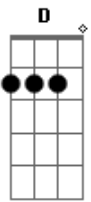

Frei Gilson - Infinito Amor

tom:

Intro: C Em D C Em D

Se entregou por amor, numa cruz me salvou

Perfeito amor, me resgatou

Liberdade encontro em Ti, graça que me alcançou

Minha esperança está em Ti, Meu Jesus, meu redentor

Infinito amor, infinito amor, como não me entregar, como não me abandonar

Acordes

© ukulele-chords.com

© ukulele-chords.com

© ukulele-chords.com

© ukulele-chords.com

© ukulele-chords.com

Infinito amor, infinito amor

Impossível descrever o Teu grande amor por mim

Se entregou

Infinito

Teu amor não tem fim, Teu amor não tem fim

Teu amor não tem fim

Infinito

[Final] C Em D C Em D