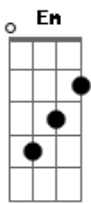

Frei Gilson - Infinito Amor

tom:

Intro: C Em D C Em D

Se entregou por amor, numa cruz me salvou

Perfeito amor, me resgatou

Liberdade encontro em Ti, graça que me alcançou

Minha esperança está em Ti, Meu Jesus, meu redentor

Infinito amor, infinito amor, como não me entregar, como não me abandonar

Acordes

© ukulele-chords.com

© ukulele-chords.com

© ukulele-chords.com

© ukulele-chords.com

© ukulele-chords.com

Infinito amor, infinito amor

Impossível descrever o Teu grande amor por mim

Se entregou

Infinito

Teu amor não tem fim, Teu amor não tem fim

Teu amor não tem fim

Infinito

[Final] C Em D C Em D