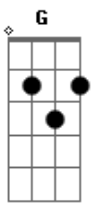

Frei Gilson - Infinito Amor

tom:

Intro: C Em D C Em D

Se entregou por amor, numa cruz me salvou

Perfeito amor, me resgatou

Liberdade encontro em Ti, graça que me alcançou

Minha esperança está em Ti, Meu Jesus, meu redentor

Infinito amor, infinito amor, como não me entregar, como não me abandonar

Acordes

© ukulele-chords.com