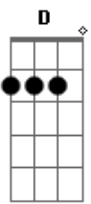

Frei Gilson - Infinito Amor

tom:

Intro: C Em D C Em D

Se entregou por amor, numa cruz me salvou

Perfeito amor, me resgatou

Liberdade encontro em Ti, graça que me alcançou

Minha esperança está em Ti, Meu Jesus, meu redentor

Infinito amor, infinito amor, como não me entregar, como não me abandonar

Acordes

© ukulele-chords.com

© ukulele-chords.com

© ukulele-chords.com

© ukulele-chords.com

© ukulele-chords.com

Infinito amor, infinito amor

Impossível descrever o Teu grande amor por mim

Se entregou

Infinito

Teu amor não tem fim, Teu amor não tem fim

Teu amor não tem fim

Infinito

[Final] C Em D C Em D