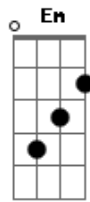

Frei Gilson - Infinito Amor

tom:

Intro: C Em D C Em D

Se entregou por amor, numa cruz me salvou

Perfeito amor, me resgatou

Liberdade encontro em Ti, graça que me alcançou

Minha esperança está em Ti, Meu Jesus, meu redentor

Infinito amor, infinito amor, como não me entregar, como não me abandonar

Acordes

© ukulele-chords.com

© ukulele-chords.com

© ukulele-chords.com

© ukulele-chords.com

© ukulele-chords.com

Infinito amor, infinito amor

Impossível descrever o Teu grande amor por mim

Se entregou

Infinito

Teu amor não tem fim, Teu amor não tem fim

Teu amor não tem fim

Infinito

[Final] C Em D C Em D