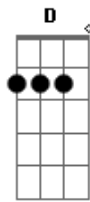

Frei Gilson - Infinito Amor

tom:

Intro: C Em D C Em D

Se entregou por amor, numa cruz me salvou

Perfeito amor, me resgatou

Liberdade encontro em Ti, graça que me alcançou

Minha esperança está em Ti, Meu Jesus, meu redentor

Infinito amor, infinito amor, como não me entregar, como não me abandonar

Acordes

© ukulele-chords.com

© ukulele-chords.com

© ukulele-chords.com

© ukulele-chords.com

© ukulele-chords.com

Infinito amor, infinito amor

Impossível descrever o Teu grande amor por mim

Se entregou

Infinito

Teu amor não tem fim, Teu amor não tem fim

Teu amor não tem fim

Infinito

[Final] C Em D C Em D