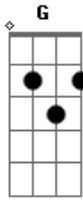

Frei Gilson - Deixa Deus Sonhar Em Ti

tom:

Intro: **Bm** **Bm**

Deixa Deus sonhar em ti, deixa! **G** **A**

Deixa Deus sonhar em ti **Bm**

Não tenhas medo é Deus quem te segura **G** **A** **Bm**

Segue além, segue além **G** **A** **Bm**

Tenha paciência e saiba esperar o melhor de Deus virá **G** **A** **D**

Segue além, segue além **G** **A** **Bm**

Segue além, segue além **G** **A** **Bm**

Acordes

© ukulele-chords.com

© ukulele-chords.com