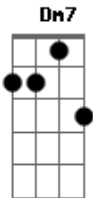

© ukulele-chords.com