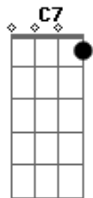

© ukulele-chords.com