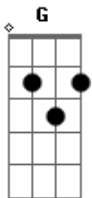

© ukulele-chords.com