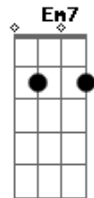

© ukulele-chords.com

Se deixas todas coisas só por mim

C7 G
Por mim

C Am Dm7 G
Ele quer uma resposta todo dia de você irmão
É difícil a caminhada e por isso, ele lhe estende a mão
(C C7)

[Refrão]

F
Vem me seguir (vem me seguir)
G Em7
Que o meu caminho é o da porta estreita, sim
Am Dm7
Porém ao acabar junto de mim
G F
Você vai entender por que é bom
G C
É bom servir