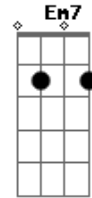

© ukulele-chords.com

Se deixas todas coisas só por mim

C7 G
Por mim

C Am Dm7 G
Ele quer uma resposta todo dia de você irmão
É difícil a caminhada e por isso, ele lhe estende a mão
(C C7)

[Refrão]

F
Vem me seguir (vem me seguir)
G Em7
Que o meu caminho é o da porta estreita, sim
Am Dm7
Porém ao acabar junto de mim
G F
Você vai entender por que é bom
G C
É bom servir