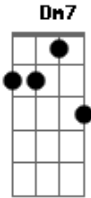

© ukulele-chords.com