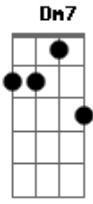

# Frei Gabriel Cmes - Me Atraiu

tom:

Intro: F Bb F Bb

F  
Eu desejo Te amar  
Bb  
Entregar-me inteiro a Ti  
Dm7  
Mas ainda estou preso  
Bb  
Em meu coração  
Bb C Dm7  
Sou dividido

## Acordes

© ukulele-chords.com

© ukulele-chords.com

© ukulele-chords.com

© ukulele-chords.com

© ukulele-chords.com

C  
Minha vontade  
Bb  
Tantas vezes não está no que é Teu  
Dm7 C  
Eu preciso voltar  
Bb  
Bem depressa ao primeiro amor (2x)  
F Am7 Bb  
Me ajuda, o Teu imenso amor me atraiu até aqui  
Dm7 C Bb  
Me entrego a Ti, foi o Teu imenso amor  
Que me seduziu (2x)