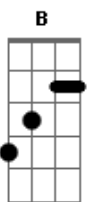

Fredy Vieira - Não Foi Em Vão

Tom: B
Intro: Ab Bb E Eb B Gb Ab
Ab Bb E Eb B Gb Ab

B Abm Gb
Naquela cruz de horror, meu salvador se entregou por mim
B Abm Gb
O preço ele pagou, a minha dívida cravou sobre si
Dbm E
Sem parecer nem formosura,
B Bbm-
Morreu a minha morte viveu minha vergonha
Dbm E B Gb
Para que eu pudesse viver sua vida em mim...
Abm Bb E Eb B Gb Ab
em mim

B Abm Gb
Naquela cruz de horror, meu salvador se entregou por mim
B Abm Gb
O preço ele pagou, a minha dívida cravou sobre si
Dbm E
Sem parecer nem formosura,
B Bbm-
Morreu a minha morte viveu minha vergonha
Dbm Abm B Gb
Para que eu pudesse viver sua vida em mim
Abm Bbm- B E

Teu sacrifício não foi em vão
Gb
O teu amor ecoa no meu coração
Abm Bbm- B E
Teu sacrifício não foi em vão
Gb
O teu amor ecoa no meu coração
E Gb
Ele foi culpado por meus erros
E Bbm-
Ele foi marcado por minhas chagas
E Gb
Pagou um preço alto, o mais caro
Dbm B Gb
Eu sou o fruto do seu amor
Abm Bbm- B E Gb
00ooooo 00ooooo 00ooooo
Abm Bbm- B E
Teu sacrifício não foi em vão
Gb
O teu amor ecoa no meu coração
Abm Bbm- B E
Teu sacrifício não foi em vão
Gb
O teu amor ecoa no meu coração

Acordes

© ukulele-chords.com