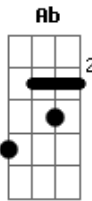

© ukulele-chords.com