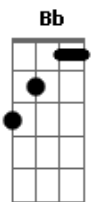

© ukulele-chords.com