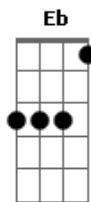

© ukulele-chords.com