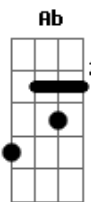

© ukulele-chords.com