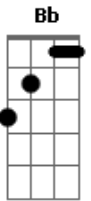

© ukulele-chords.com