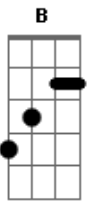

Fredy Vieira - Não Foi Em Vão

Tom: B
Intro: Ab Bb E Eb B Gb Ab
Ab Bb E Eb B Gb Ab

B Abm Gb
Naquela cruz de horror, meu salvador se entregou por mim
B Abm Gb
O preço ele pagou, a minha dívida cravou sobre si
Dbm E
Sem parecer nem formosura,
B Bbm-
Morreu a minha morte viveu minha vergonha
Dbm E B Gb
Para que eu pudesse viver sua vida em mim...
Abm Bb E Eb B Gb Ab
em mim

B Abm Gb
Naquela cruz de horror, meu salvador se entregou por mim
B Abm Gb
O preço ele pagou, a minha dívida cravou sobre si
Dbm E
Sem parecer nem formosura,
B Bbm-
Morreu a minha morte viveu minha vergonha
Dbm Abm B Gb
Para que eu pudesse viver sua vida em mim
Abm Bbm- B E

Teu sacrifício não foi em vão
Gb
O teu amor ecoa no meu coração
Abm Bbm- B E
Teu sacrifício não foi em vão
Gb
O teu amor ecoa no meu coração
E Gb
Ele foi culpado por meus erros
E Bbm-
Ele foi marcado por minhas chagas
E Gb
Pagou um preço alto, o mais caro
Dbm B Gb
Eu sou o fruto do seu amor
Abm Bbm- B E Gb
00ooooo 00ooooo 00ooooo
Abm Bbm- B E
Teu sacrifício não foi em vão
Gb
O teu amor ecoa no meu coração
Abm Bbm- B E
Teu sacrifício não foi em vão
Gb
O teu amor ecoa no meu coração

Acordes

© ukulele-chords.com