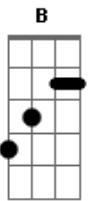

Fredy Vieira - Não Foi Em Vão

Tom: B

Intro: Ab Bb E Eb B Gb Ab
Ab Bb E Eb B Gb Ab

B Abm Gb
Naquela cruz de horror, meu salvador se entregou por mim
B Abm Gb
O preço ele pagou, a minha dívida cravou sobre si
Dbm E
Sem parecer nem formosura,
B Bbm-
Morreu a minha morte viveu minha vergonha
Dbm E B Gb
Para que eu pudesse viver sua vida em mim...
Abm Bb E Eb B Gb Ab
em mim

B Abm Gb
Naquela cruz de horror, meu salvador se entregou por mim
B Abm Gb
O preço ele pagou, a minha dívida cravou sobre si
Dbm E
Sem parecer nem formosura,
B Bbm-
Morreu a minha morte viveu minha vergonha
Dbm Abm B Gb
Para que eu pudesse viver sua vida em mim
Abm Bbm- B E

Teu sacrifício não foi em vão
Gb
O teu amor ecoa no meu coração
Abm Bbm- B E
Teu sacrifício não foi em vão
Gb
O teu amor ecoa no meu coração
E Gb
Ele foi culpado por meus erros
E Bbm-
Ele foi marcado por minhas chagas
E Gb
Pagou um preço alto, o mais caro
Dbm B Gb
Eu sou o fruto do seu amor
Abm Bbm- B E Gb
00ooooo 00ooooo 00ooooo
Abm Bbm- B E
Teu sacrifício não foi em vão
Gb
O teu amor ecoa no meu coração
Abm Bbm- B E
Teu sacrifício não foi em vão
Gb
O teu amor ecoa no meu coração

Acordes

© ukulele-chords.com