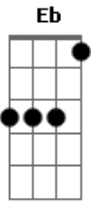

© ukulele-chords.com