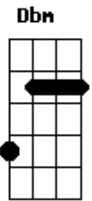

© ukulele-chords.com