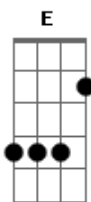

© ukulele-chords.com