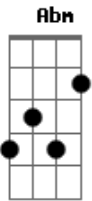

© ukulele-chords.com