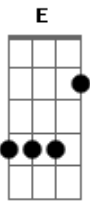

© ukulele-chords.com