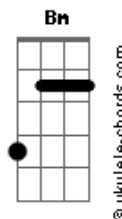

Fredy Miller - SIÃO (part. Matheus Duque)

tom:

Intro: G Am G C

C D G
As minhas janelas já estão abertas
D Em D
E eu já posso ver

C D G
No horizonte o teu cuidado
D Em D C
Em tudo o que prometeste a mim

C Bm Em D
Eu me arrependo por todo tempo que eu perdi, senhor
C Bm C
Quando olhei pra mim, e não para ti
D
E não para ti

Acordes

C G Em D
Os que confiam no senhor serão
C G Em D
Como os montes de Sião
C G
Que não se abalam
Em D Am G
Mas permanecem para sempre
C D
Para sempre
(G Am7 G C)
G Am7
Eu espero, eu espero
G
Eu Não sei o que virá
C
Mas eu confio em ti