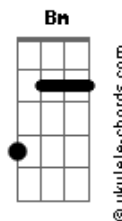

Fredy Miller - SIÃO (part. Matheus Duque)

tom:

Intro: G Am G C

C D G
As minhas janelas já estão abertas
D Em D
E eu já posso ver

C D G
No horizonte o teu cuidado
D Em D C
Em tudo o que prometeste a mim

C Bm Em D
Eu me arrependo por todo tempo que eu perdi, senhor
C Bm C
Quando olhei pra mim, e não para ti
D
E não para ti

Acordes

C G Em D
Os que confiam no senhor serão
C G Em D
Como os montes de Sião
C G
Que não se abalam
Em D Am G
Mas permanecem para sempre
C D
Para sempre
(G Am7 G C)
G Am7
Eu espero, eu espero
G
Eu Não sei o que virá
C
Mas eu confio em ti