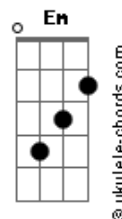

Fredy Miller - SIÃO (part. Matheus Duque)

tom:

Intro: G Am G C

C D G
As minhas janelas já estão abertas
D Em D
E eu já posso ver

C D G
No horizonte o teu cuidado
D Em D C
Em tudo o que prometeste a mim

C Bm Em D
Eu me arrependo por todo tempo que eu perdi, senhor
C Bm C
Quando olhei pra mim, e não para ti
D
E não para ti

Acordes

C G Em D
Os que confiam no senhor serão
C G Em D
Como os montes de Sião
C G
Que não se abalam
Em D Am G
Mas permanecem para sempre
C D
Para sempre
(G Am7 G C)
G Am7
Eu espero, eu espero
G
Eu Não sei o que virá
C
Mas eu confio em ti