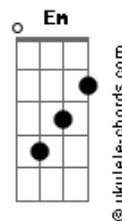

Fredy Miller - SIÃO (part. Matheus Duque)

tom:

Intro: G Am G C

C D G
As minhas janelas já estão abertas
D Em D
E eu já posso ver

C D G
No horizonte o teu cuidado
D Em D C
Em tudo o que prometeste a mim

C Bm Em D
Eu me arrependo por todo tempo que eu perdi, senhor
C Bm C
Quando olhei pra mim, e não para ti
D
E não para ti

Acordes

C G Em D
Os que confiam no senhor serão
C G Em D
Como os montes de Sião
C G
Que não se abalam
Em D Am G
Mas permanecem para sempre
C D
Para sempre
(G Am7 G C)
G Am7
Eu espero, eu espero
G
Eu Não sei o que virá
C
Mas eu confio em ti