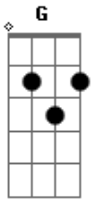

Fredy e Rafael - Penso Em Você

Tom: G
Intro: G D Em C

G
Olhando o brilho dos seus olhos
A cor do seu cabelo o tom do seu batom
olho o seu corpo inteiro
penso em você
G
Penso na gente juntinho várias madrugadas
D
Eu e você sorrindo altas gargalhadas
quero te amar

Então é acreditar
Se é pra dar certo vai dar
É só crer e esperar que a gente vai se amar
Que a gente vai se amar
Então é acreditar
Que o destino vai nos juntar
É só crer e esperar que a gente vai se amar
Que a gente vai se amar
(G D Em C)

Acordes

© ukulele-chords.com