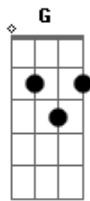

© ukulele-chords.com

© ukulele-chords.com