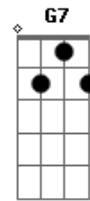

Freddy Mineiro - Agarrada Em Mim

Tom: G
Intro: G Bm C D G D

G C
Enquanto a cidade dorme e eu aqui me lembro
Am D G D
Quanto tempo, quanto tempo
G C
A gente já não fica junto em mais nenhum momento
D G G7
Quanto tempo, quanto tempo
C D
Eu sei que foi só uma transa
Bm Em
Mas sua lembrança me deixou assim
C D G G7
Querendo ter você de novo , agarrada em mim
C D
Desculpe se eu senti saudade
Bm Em
Se me deu vontade, eu não sei fingir
C D G D D
Faz tempo, mas eu nunca te esqueci
G Bm
Vem, quero amar seu corpo inteiro
C
Namorar, sentir seu cheiro
Am D D
Sem ter pressa de acabar, o, o, o
G Bm
Vem, que eu estou aqui sozinho
C

Precisando de carinho
D G
Com vontade de te amar
(G Bm C D G D)
C D
Eu sei que foi só uma transa
Bm Em
Mas sua lembrança me deixou assim
C D G G7
Querendo ter você de novo , agarrada em mim
C D
Desculpe se eu senti saudade
Bm Em
Se me deu vontade, eu não sei fingir
C D G D D
Faz tempo, mas eu nunca te esqueci
G Bm
Vem, quero amar seu corpo inteiro
C
Namorar, sentir seu cheiro
Am D D
Sem ter pressa de acabar, o, o, o
G Bm
Vem, que eu estou aqui sozinho
C
Precisando de carinho
D G
Com vontade de te amar
(G Bm C D G D)

Acordes

© ukulele-chords.com

© ukulele-chords.com

© ukulele-chords.com

© ukulele-chords.com

© ukulele-chords.com

© ukulele-chords.com

© ukulele-chords.com