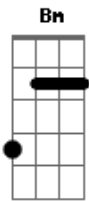

Freddy Mineiro - Agarrada Em Mim

Tom: G
Intro: G Bm C D G D

G C
Enquanto a cidade dorme e eu aqui me lembro
Am D G D
Quanto tempo,quanto tempo
G C
A gente já não fica junto em mais nenhum momento
D G G7
Quanto tempo,quanto tempo
C D
Eu sei que foi só uma transa
Bm Em
Mas sua lembrança me deixou assim
C D G G7
Querendo ter você de novo , agarrada em mim
C D
Desculpe se eu senti saudade
Bm Em
Se me deu vontade,eu não sei fingir
C D G D D
Faz tempo,mas eu nunca te esqueci
G Bm
Vem,quero amar seu corpo inteiro
C
Namorar,sentir seu cheiro
Am D D
Sem ter pressa de acabar,o,o,o
G Bm
Vem,que eu estou aqui sozinho
C

Precisando de carinho
D G
Com vontade de te amar
(G Bm C D G D)
C D
Eu sei que foi só uma transa
Bm Em
Mas sua lembrança me deixou assim
C D G G7
Querendo ter você de novo , agarrada em mim
C D
Desculpe se eu senti saudade
Bm Em
Se me deu vontade,eu não sei fingir
C D G D D
Faz tempo,mas eu nunca te esqueci
G Bm
Vem,quero amar seu corpo inteiro
C
Namorar,sentir seu cheiro
Am D D
Sem ter pressa de acabar,o,o,o
G Bm
Vem,que eu estou aqui sozinho
C
Precisando de carinho
D G
Com vontade de te amar
(G Bm C D G D)

Acordes

© ukulele-chords.com

© ukulele-chords.com

© ukulele-chords.com

© ukulele-chords.com

© ukulele-chords.com

© ukulele-chords.com

© ukulele-chords.com