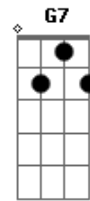

Freddy Mineiro - Agarrada Em Mim

Tom: G
Intro: G Bm C D G D

G C
Enquanto a cidade dorme e eu aqui me lembro
Am D G D
Quanto tempo,quanto tempo
G C
A gente já não fica junto em mais nenhum momento
D G G7
Quanto tempo,quanto tempo
C D
Eu sei que foi só uma transa
Bm Em
Mas sua lembrança me deixou assim
C D G G7
Querendo ter você de novo , agarrada em mim
C D
Desculpe se eu senti saudade
Bm Em
Se me deu vontade,eu não sei fingir
C D G D D
Faz tempo,mas eu nunca te esqueci
G Bm
Vem,quero amar seu corpo inteiro
C
Namorar,sentir seu cheiro
Am D D
Sem ter pressa de acabar,o,o,o
G Bm
Vem,que eu estou aqui sozinho
C

Precisando de carinho
D G
Com vontade de te amar
(G Bm C D G D)
C D
Eu sei que foi só uma transa
Bm Em
Mas sua lembrança me deixou assim
C D G G7
Querendo ter você de novo , agarrada em mim
C D
Desculpe se eu senti saudade
Bm Em
Se me deu vontade,eu não sei fingir
C D G D D
Faz tempo,mas eu nunca te esqueci
G Bm
Vem,quero amar seu corpo inteiro
C
Namorar,sentir seu cheiro
Am D D
Sem ter pressa de acabar,o,o,o
G Bm
Vem,que eu estou aqui sozinho
C
Precisando de carinho
D G
Com vontade de te amar
(G Bm C D G D)

Acordes

© ukulele-chords.com

© ukulele-chords.com

© ukulele-chords.com

© ukulele-chords.com

© ukulele-chords.com

© ukulele-chords.com

© ukulele-chords.com