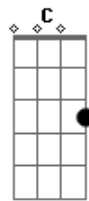

© ukulele-chords.com