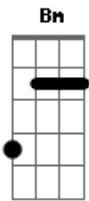

Freddy Mineiro - Agarrada Em Mim

Tom: G
Intro: G Bm C D G D

G C
Enquanto a cidade dorme e eu aqui me lembro
Am D G D
Quanto tempo, quanto tempo
G C
A gente já não fica junto em mais nenhum momento
D G G7
Quanto tempo, quanto tempo
C D
Eu sei que foi só uma transa
Bm Em
Mas sua lembrança me deixou assim
C D G G7
Querendo ter você de novo , agarrada em mim
C D
Desculpe se eu senti saudade
Bm Em
Se me deu vontade, eu não sei fingir
C D G D D
Faz tempo, mas eu nunca te esqueci
G Bm
Vem, quero amar seu corpo inteiro
C
Namorar, sentir seu cheiro
Am D D
Sem ter pressa de acabar, o, o, o
G Bm
Vem, que eu estou aqui sozinho
C

Precisando de carinho
D G
Com vontade de te amar
(G Bm C D G D)
C D
Eu sei que foi só uma transa
Bm Em
Mas sua lembrança me deixou assim
C D G G7
Querendo ter você de novo , agarrada em mim
C D
Desculpe se eu senti saudade
Bm Em
Se me deu vontade, eu não sei fingir
C D G D D
Faz tempo, mas eu nunca te esqueci
G Bm
Vem, quero amar seu corpo inteiro
C
Namorar, sentir seu cheiro
Am D D
Sem ter pressa de acabar, o, o, o
G Bm
Vem, que eu estou aqui sozinho
C
Precisando de carinho
D G
Com vontade de te amar
(G Bm C D G D)

Acordes

© ukulele-chords.com

© ukulele-chords.com

© ukulele-chords.com

© ukulele-chords.com

© ukulele-chords.com

© ukulele-chords.com

© ukulele-chords.com