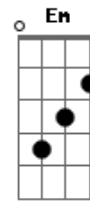

© ukulele-chords.com