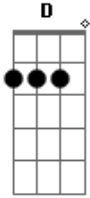

Freddy & Alessandro - Maré Alta

Tom: **G**

Intro: **C D Bm Em**

Primeira Parte:

C D

Você não sabe o quanto eu tentei

Bm Em

voutar naquele lugar.

C D

Lembraças que não vão apagar

Bm Em

nós dois correndo em volta ao mar

Acordes

© ukulele-chords.com

© ukulele-chords.com

© ukulele-chords.com