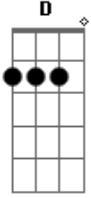

Freddy & Alessandro - Maré Alta

Tom: **G**

Intro: **C D Bm Em**

Primeira Parte:

C D

Você não sabe o quanto eu tentei

Bm Em

vouitar naquele lugar.

C D

Lembraças que não vão apagar

Bm Em

nós dois correndo em volta ao mar

Acordes

© ukulele-chords.com

© ukulele-chords.com

© ukulele-chords.com