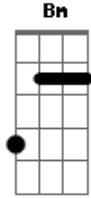

Freddy & Alessandro - Maré Alta

Tom: **G**

Intro: **C D Bm Em**

Primeira Parte:

C D

Você não sabe o quanto eu tentei

Bm Em

vouitar naquele lugar.

C D

Lembraças que não vão apagar

Bm Em

nós dois correndo em volta ao mar

Acordes

© ukulele-chords.com

© ukulele-chords.com

© ukulele-chords.com