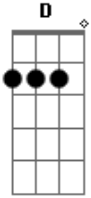

Freddy & Alessandro - Maré Alta

Tom: G

Intro: C D Bm Em

Primeira Parte:

C D

Você não sabe o quanto eu tentei

Bm Em

vouitar naquele lugar.

C D

Lembraças que não vão apagar

Bm Em

nós dois correndo em volta ao mar

Acordes

© ukulele-chords.com

© ukulele-chords.com

© ukulele-chords.com