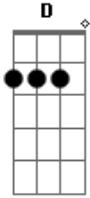

Freddy & Alessandro - Maré Alta

Tom: **G**

Intro: **C D Bm Em**

Primeira Parte:

C D

Você não sabe o quanto eu tentei

Bm Em

vouitar naquele lugar.

C D

Lembraças que não vão apagar

Bm Em

nós dois correndo em volta ao mar

Acordes

© ukulele-chords.com

© ukulele-chords.com

© ukulele-chords.com