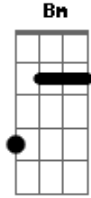

Freddy & Alessandro - Maré Alta

Tom: **G**

Intro: **C D Bm Em**

Primeira Parte:

C D

Você não sabe o quanto eu tentei

Bm Em

voutar naquele lugar.

C D

Lembraças que não vão apagar

Bm Em

nós dois correndo em volta ao mar

Acordes

© ukulele-chords.com

© ukulele-chords.com

© ukulele-chords.com