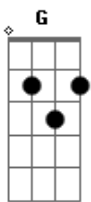

Fred - Desliga Aí

Tom: G

Intro: G D Em C

G D
Boa noite, não tô querendo incomodar

Bati aqui na sua porta
Em C
Só pra te lembrar são dez e vinte, tá no limite

G D
Eu sei que você não tem nada a ver com isso

Em
Que culpa você tem se eu não tenho juízo

Eu me apaixono por alguém que não me quer
C
Que me deixa, me abraça vem e faz tudo o que quer

G D
Mas, o seu porta mala não tem piedade

Em
Tá repetindo a moda que me traz saudade

D C
Desliga por favor

G D
Você acabou com meu psicológico fica dando play na minha música eu choro

Em
Ela me faz sofrer

Eu penso em beber

C
Não dá pra conviver

D G
Desliga aí vizinho

Acordes

© ukulele-chords.com