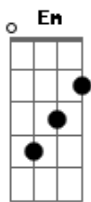

© ukulele-chords.com