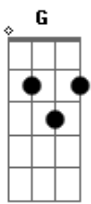

Fred - Desliga Aí

Tom: G

Intro: G D Em C

G D
Boa noite, não tô querendo incomodar

Bati aqui na sua porta
Em C
Só pra te lembrar são dez e vinte, tá no limite

G D
Eu sei que você não tem nada a ver com isso

Em
Que culpa você tem se eu não tenho juízo

Eu me apaixono por alguém que não me quer
C
Que me deixa, me abraça vem e faz tudo o que quer

G D
Mas, o seu porta mala não tem piedade

Em
Tá repetindo a moda que me traz saudade

D C
Desliga por favor

G D
Você acabou com meu psicológico fica dando play na minha música eu choro

Em
Ela me faz sofrer

Eu penso em beber

C
Não dá pra conviver

D G
Desliga aí vizinho

Acordes

© ukulele-chords.com