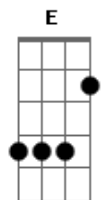

Fred Pacheco - Certeza

tom:

E (forma dos acordes no tom de D)

Capostrate na 2ª casa

Intro: D Bm G
Em D Bm
G Em D G

D Bm
Nada do que fazes é ao acaso

Em G
Teus projetos são concretos

Em
O que guardas para mim

A7 D
Tu conheces bem de perto

D Bm
Tua paz é a resposta

G
Teus sinais são o caminho

Em
Que eu devo prosseguir

A7 G D
Não me deixas desistir

Am Bm
Sou escolhido

Am Bm
Quero ouvir o Teu falar

C Bm
Só quando estou contigo

C Am D
É que sei por onde devo andar

D Bm G Em D G
(Na, na, na, na, na)

Acordes

© ukulele-chords.com