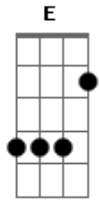

Fred Pacheco - Certeza

tom:

E (forma dos acordes no tom de D)

Capostrate na 2ª casa

Intro: D Bm G
Em D Bm
G Em D G

D Bm
Nada do que fazes é ao acaso

Em G
Teus projetos são concretos

Em
O que guardas para mim

A7 D
Tu conheces bem de perto

D Bm
Tua paz é a resposta

G
Teus sinais são o caminho

Em
Que eu devo prosseguir

A7 G D
Não me deixas desistir

Am Bm
Sou escolhido

Am Bm
Quero ouvir o Teu falar

C Bm
Só quando estou contigo

C Am D
É que sei por onde devo andar

D Bm G Em D G
(Na, na, na, na, na)

Acordes

© ukulele-chords.com