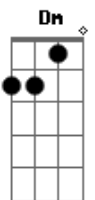

© ukulele-chords.com

© ukulele-chords.com