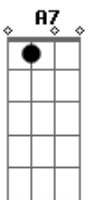

© ukulele-chords.com