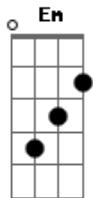

© ukulele-chords.com