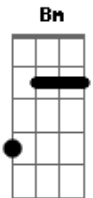

© ukulele-chords.com