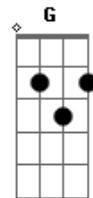

© ukulele-chords.com