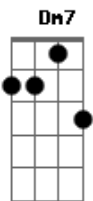

Fred Izak - O Cara

tom:

Intro: **Dm7 Bb F C**

Dm7 Bb F C
 O que era inocente na verdade era bandido
Dm7 Bb F C
 Quem vivia pra acolher hoje anda tão metido
F G7 Bb C
 Do que é analfabeto vive com o livro aberto
F G7
 O cara tá doido, tá tão desconhecido
Bb
 O infiel tão insolente
Dm7 C
 Tão fiel ao seu instinto

(**Dm7 Bb F C**)
 (**Dm7 Bb F C**)
 (**Dm7 Bb F C**)

Dm7 Bb F Am
 Debaixo do tapete seu segredo é invisível
Dm7 Bb F Am
 Do Pobre o sapato, se mais nobre mais chegado
F G7 Bb C

Acordes

© ukulele-chords.com

© ukulele-chords.com

© ukulele-chords.com

© ukulele-chords.com

© ukulele-chords.com

© ukulele-chords.com

Do choro o confete, está aí seu carnaval!

F G7
 O cara tá doido , tá tão desconhecido
Bb
 O infiel tão insolente
Dm7 C
 Tão fiel ao seu instinto
Dm7 G7 Bb Am Dm7 G7 Bb C
 O cara, o cara, o cara tá doido
F G7
 O cara tá doido, tá tão desconhecido
Bb
 O infiel tão insolente
Dm7 C
 Tão fiel ao seu instinto

F G7
 O cara tá doido, tá tão desconhecido
Bb
 O infiel tão insolente
Dm7 C
 Tão fiel ao seu instinto
 [Final] **F G7 Bb Dm7 C**