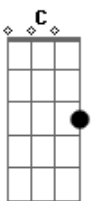

Fred Izak - O Cara

tom:

Intro: **Dm7 Bb F C**

Dm7 Bb F C
 O que era inocente na verdade era bandido
Dm7 Bb F C
 Quem vivia pra acolher hoje anda tão metido
F G7 Bb C
 Do que é analfabeto vive com o livro aberto
F G7
 O cara tá doido, tá tão desconhecido
Bb
 O infiel tão insolente
Dm7 C
 Tão fiel ao seu instinto

(**Dm7 Bb F C**)
 (**Dm7 Bb F C**)
 (**Dm7 Bb F C**)

Dm7 Bb F Am
 Debaixo do tapete seu segredo é invisível
Dm7 Bb F Am
 Do Pobre o sapato, se mais nobre mais chegado
F G7 Bb C

Acordes

© ukulele-chords.com

© ukulele-chords.com

© ukulele-chords.com

© ukulele-chords.com

© ukulele-chords.com

© ukulele-chords.com

Do choro o confete, está aí seu carnaval!

F G7
 O cara tá doido , tá tão desconhecido
Bb
 O infiel tão insolente
Dm7 C
 Tão fiel ao seu instinto
Dm7 G7 Bb Am Dm7 G7 Bb C
 O cara, o cara, o cara tá doido
F G7
 O cara tá doido, tá tão desconhecido
Bb
 O infiel tão insolente
Dm7 C
 Tão fiel ao seu instinto