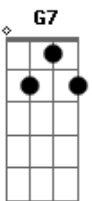

Fred Izak - O Cara

tom:

Intro: **Dm7 Bb F C**

Dm7 Bb F C
 O que era inocente na verdade era bandido
Dm7 Bb F C
 Quem vivia pra acolher hoje anda tão metido
F G7 Bb C
 Do que é analfabeto vive com o livro aberto
F G7
 O cara tá doido, tá tão desconhecido
Bb
 O infiel tão insolente
Dm7 C
 Tão fiel ao seu instinto

(**Dm7 Bb F C**)
 (**Dm7 Bb F C**)
 (**Dm7 Bb F C**)

Dm7 Bb F Am
 Debaixo do tapete seu segredo é invisível
Dm7 Bb F Am
 Do Pobre o sapato, se mais nobre mais chegado
F G7 Bb C

Acordes

© ukulele-chords.com

© ukulele-chords.com

© ukulele-chords.com

© ukulele-chords.com

© ukulele-chords.com

© ukulele-chords.com

Do choro o confete, está aí seu carnaval!

F G7
 O cara tá doido , tá tão desconhecido
Bb
 O infiel tão insolente
Dm7 C
 Tão fiel ao seu instinto
Dm7 G7 Bb Am Dm7 G7 Bb C
 O cara, o cara, o cara tá doido
F G7
 O cara tá doido, tá tão desconhecido
Bb
 O infiel tão insolente
Dm7 C
 Tão fiel ao seu instinto