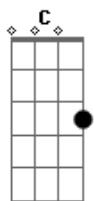

© ukulele-chords.com

© ukulele-chords.com