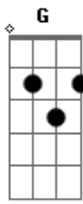

© ukulele-chords.com