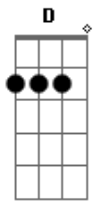

Fred & Gustavo - Prazo Marcado

Tom: **D**

D
Não era bem assim que tava combinado **Bm**
Não é bem assim, não tem prazo marcado **G**
Pra que por um fim amor tá tudo errado **A**
E só você não vê

E só você não vê que o tempo **D** tá passando **Bm**

E você se perdendo e eu me afastando
As suas atitudes estão te condenando **G**
E só você não vê, por quê? **A**

REFRÃO:

D **A**
Jogue essa raiva pro espaço
E os seus beijos pros meus lábios **G**
Traga os seus abraços pros meus braços **A**

Acordes

© ukulele-chords.com