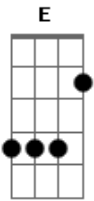

© ukulele-chords.com