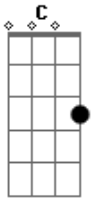

© ukulele-chords.com