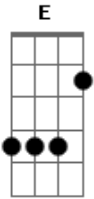

© ukulele-chords.com