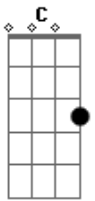

© ukulele-chords.com