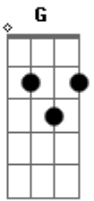

© ukulele-chords.com