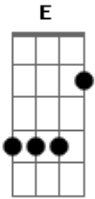

© ukulele-chords.com