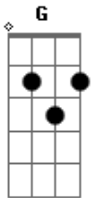

Fred & Gustavo - Love Dog part. Zé Neto e Cristiano

Tom: G

INTRO: Em7 C D

Em7
Todo comportado
C
Nem pareço o cara de ontem à noite
G
Até te assustei
D B7
Me encontrando agora na segunda vez
Am7
Romântico
Em7
E nem estranhe essas flores que eu te dei
C D B7
Porque a noite vai começar tudo outra vez

Em7
Eu tenho o lado love love love
C
Mais quando eu ativo o lado dog
G
Eu faço o que não pode
D B7
Um lado faz carinho enquanto o outro morde
Em7
Eu tenho o lado love love love
C
Mais quando eu ativo o lado dog
G
Eu faço o que não pode
D B7
Um lado faz carinho enquanto o outro morde
Em7
Prazer sou love dog

Acordes

© ukulele-chords.com