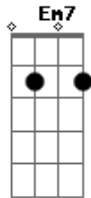

© ukulele-chords.com