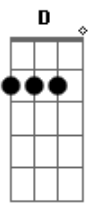

Fred & Gustavo - Ex Gordinha

Tom: A

^A Olha a gordinha na balada, ^E cheia de má intenção ^{Bm}

^D Ela quer eu, há. De novo eu

^A Tá viciada na minha boca e eu querendo afastar ^{Bm}

^D É confusão, não. De novo não

REFRÃO 2x

^A É mundinho que dá tanta volta ^E

^{Bm} Cheguei na ex gordinha, ^D tá ainda mais gostosa

^A Olha eu correndo atrás, ^E tudo que ela queria

^{Bm} Nem tô acreditando, ^D mudou da noite pro dia

(A E Bm D) 2x

(Volta Tudo)

Acordes

© ukulele-chords.com

© ukulele-chords.com

© ukulele-chords.com

© ukulele-chords.com