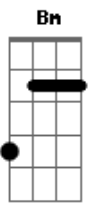

Fred & Gustavo - Ex Gordinha

Tom: A

^A Olha a gordinha na balada, ^E cheia de má intenção ^{Bm}

Ela quer eu, há. De novo eu

^A Tá viciada na minha boca e eu querendo afastar ^{Bm}

É confusão, não. De novo não

REFRÃO 2x

^A É mundinho que dá tanta volta ^E

^{Bm} Cheguei na ex gordinha, ^D tá ainda mais gostosa

^A Olha eu correndo atrás, ^E tudo que ela queria

^{Bm} Nem tô acreditando, ^D mudou da noite pro dia

(A E Bm D) 2x

(Volta Tudo)

Acordes

© ukulele-chords.com

© ukulele-chords.com

© ukulele-chords.com

© ukulele-chords.com