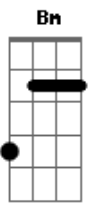

Fred & Gustavo - Ex Gordinha

Tom: A

^A Olha a gordinha na balada, ^E cheia de má intenção ^{Bm}

^D Ela quer eu, há. De novo eu

^A Tá viciada na minha boca e eu querendo afastar ^{Bm}

^D É confusão, não. De novo não

REFRÃO 2x

^A É mundinho que dá tanta volta ^E

^{Bm} Cheguei na ex gordinha, ^D tá ainda mais gostosa

^A Olha eu correndo atrás, ^E tudo que ela queria

^{Bm} Nem tô acreditando, ^D mudou da noite pro dia

(A E Bm D) 2x

(Volta Tudo)

Acordes

© ukulele-chords.com

© ukulele-chords.com

© ukulele-chords.com

© ukulele-chords.com