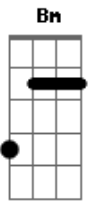

Fred & Gustavo - Ex Gordinha

Tom: A

^A Olha a gordinha na balada, ^E cheia de má intenção ^{Bm}

^D Ela quer eu, há. De novo eu

^A Tá viciada na minha boca e eu querendo afastar ^{Bm}

^D É confusão, não. De novo não

REFRÃO 2x

^A É mundinho que dá tanta volta ^E

^{Bm} Cheguei na ex gordinha, ^D tá ainda mais gostosa

^A Olha eu correndo atrás, ^E tudo que ela queria

^{Bm} Nem tô acreditando, ^D mudou da noite pro dia

(A E Bm D) 2x

(Volta Tudo)

Acordes

© ukulele-chords.com

© ukulele-chords.com

© ukulele-chords.com

© ukulele-chords.com