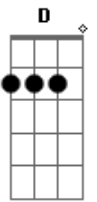

Fred & Gustavo - Ex Gordinha

Tom: A

^A Olha a gordinha na balada, ^E cheia de má intenção ^{Bm}

^D Ela quer eu, há. De novo eu

^A Tá viciada na minha boca e eu querendo afastar ^{Bm}

^D É confusão, não. De novo não

REFRÃO 2x

^A É mundinho que dá tanta volta ^E

^{Bm} Cheguei na ex gordinha, ^D tá ainda mais gostosa

^A Olha eu correndo atrás, ^E tudo que ela queria

^{Bm} Nem tô acreditando, ^D mudou da noite pro dia

(A E Bm D) 2x

(Volta Tudo)

Acordes

© ukulele-chords.com

© ukulele-chords.com

© ukulele-chords.com

© ukulele-chords.com