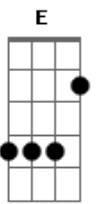

© ukulele-chords.com