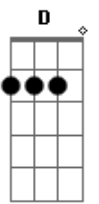

Fred & Gustavo - Ex Gordinha

Tom: A

^A Olha a gordinha na balada, ^E cheia de má intenção ^{Bm}

Ela quer eu, há. De novo eu

^A Tá viciada na minha boca e eu querendo afastar ^{Bm}

É confusão, não. De novo não

REFRÃO 2x

^A É mundinho que dá tanta volta ^E

^{Bm} Cheguei na ex gordinha, ^D tá ainda mais gostosa

^A Olha eu correndo atrás, ^E tudo que ela queria

^{Bm} Nem tô acreditando, ^D mudou da noite pro dia

(A E Bm D) 2x

(Volta Tudo)

Acordes

© ukulele-chords.com

© ukulele-chords.com

© ukulele-chords.com

© ukulele-chords.com