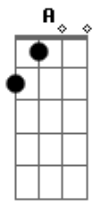

Fred & Gustavo - Ex Gordinha

Tom: A

^A Olha a gordinha na balada, ^E cheia de má intenção ^{Bm}

^D Ela quer eu, há. De novo eu

^A Tá viciada na minha boca e eu querendo afastar ^{Bm}

^D É confusão, não. De novo não

^{Bm} Ignorei e a coitadinha ficou no canto ^D

^A Na vontade, já tava me apaixonando

^E Ai meu Deus, isso não vale ^{Bm} ^D

Nem um ano se passou usei minha melhor cantada

^A Olha ela ai, toda malhada, ^E tá top, dando ibope ^D na noitada

REFRÃO 2x

^A É mundinho que dá tanta volta ^E

^{Bm} Cheguei na ex gordinha, ^D tá ainda mais gostosa

^A Olha eu correndo atrás, ^E tudo que ela queria

^{Bm} Nem tô acreditando, ^D mudou da noite pro dia

(A E Bm D) 2x

(Volta Tudo)

Acordes

© ukulele-chords.com