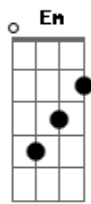

© ukulele-chords.com