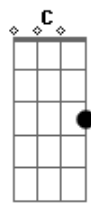

© ukulele-chords.com