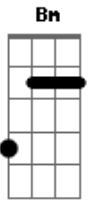

© ukulele-chords.com

© ukulele-chords.com