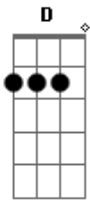

Fred & Gustavo - Boca Louca

Tom: D
Intro: Bm G D A

Saí de casa assanhado, com o som do carro no talo
Na batida do arrocha tocando Fred e Gustavo
Tinha uma luz no céu que mostrava algum lugar
Eu não pensei duas vezes e acelerei pra lá

Pré Refrão:

Eu parei, eu olhei e não acreditei

Parecia um harém o lugar que eu entrei
Eu pirei, pirei, to me sentindo Rei
Era tanta boca louca, nem sei quantas eu beijei

Refrão:

Eu quero ver a mulherada louca, louca, louca
Mostra a barriguinha e põe o dedinho na boca
Boca louca, beija a minha boca
Eu vou virar chiclete dentro dessa boca louca (2x)

Acordes