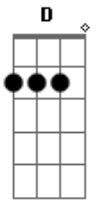

Fred & Gustavo - Boca Louca

Tom: D
Intro: Bm G D A

Saí de casa assanhado, com o som do carro no talo
Na batida do arrocha tocando Fred e Gustavo
Tinha uma luz no céu que mostrava algum lugar
Eu não pensei duas vezes e acelerei pra lá

Pré Refrão:

Eu parei, eu olhei e não acreditei

Parecia um harém o lugar que eu entrei
Eu pirei, pirei, to me sentindo Rei
Era tanta boca louca, nem sei quantas eu beije

Refrão:

Eu quero ver a mulherada louca, louca, louca
Mostra a barriguinha e põe o dedinho na boca
Boca louca, beija a minha boca
Eu vou virar chiclete dentro dessa boca louca (2x)

Acordes

© ukulele-chords.com