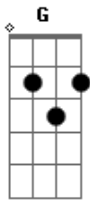

© ukulele-chords.com