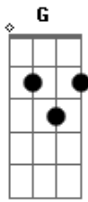

© ukulele-chords.com