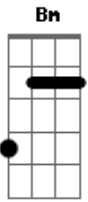

© ukulele-chords.com

© ukulele-chords.com