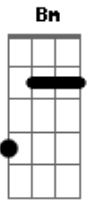

© ukulele-chords.com