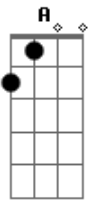

© ukulele-chords.com