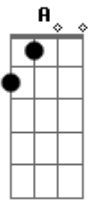

© ukulele-chords.com