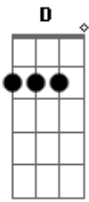

Fred & Gustavo - Boca Louca

Tom: D
Intro: Bm G D A

Saí de casa assanhado, com o som do carro no talo
Na batida do arrocha tocando Fred e Gustavo
Tinha uma luz no céu que mostrava algum lugar
Eu não pensei duas vezes e acelerei pra lá

Pré Refrão:

Eu parei, eu olhei e não acreditei

Parecia um harém o lugar que eu entrei
Eu pirei, pirei, to me sentindo Rei
Era tanta boca louca, nem sei quantas eu beije

Refrão:

Eu quero ver a mulherada louca, louca, louca
Mostra a barriguinha e põe o dedinho na boca
Boca louca, beija a minha boca
Eu vou virar chiclete dentro dessa boca louca (2x)

Acordes