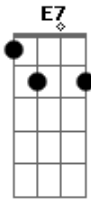

© ukulele-chords.com