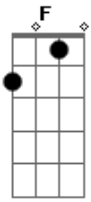

© ukulele-chords.com