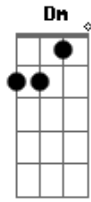

© ukulele-chords.com