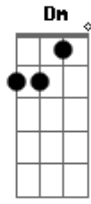

© ukulele-chords.com