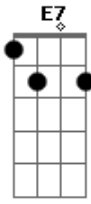

© ukulele-chords.com