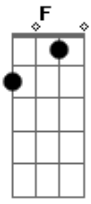

© ukulele-chords.com