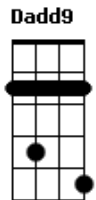

ukulele-chords.com

Dadd9 ^D ^G **Dadd9** ^{Em} **Dadd9**
Do que os outros estão ten...do

Dadd9
Oi
^D ^G
Eu nem vou te perguntar
^A **Dadd9**
Como é que foi sua semana
^D ^G
Já sei tudo de você
^A ^{Bm}
Se esqueceu que você mesma conta?
^D ^G
E eu só sofro mesmo

^{Em} **Dadd9** ^D ^G
Sei, que eu não tenho direito
^A **Dadd9**
De exigir, te cobrar nada
^D ^G ^A
Só fala isso pro meu coração
^{Bm}
Que está ardendo em brasa
^A ^G
De ciúme louco

Dadd9
Esse amor tá com cara de esmola
^A ^{Bm}
Parece que gosta de me ver sofrendo
^D ^G ^D
Se para o seu ego eu sou alimento
^{Em} ^G ^A
Saiba que pra mim você é muito mais

[Solo] **Dadd9** ^A ^{Bm}

^A ^G ^D
Se para o seu ego eu sou alimento
^{Em} ^G ^A
Saiba que pra mim você é muito mais

Você é muito mais
Dadd9 ^D ^G ^G ^D **Dadd9**
Do que os outros estão ten...do