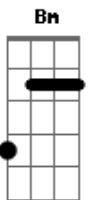

© ukulele-chords.com