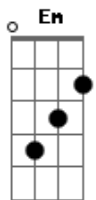

© ukulele-chords.com