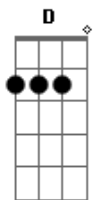

Fred e Fabrício - Você É Muito Mais

tom:

Intro: **Dadd9** ^DA ^{Bm}G **Dadd9** A

Dadd9
Oi
Eu nem vou te perguntar
Como é que foi sua semana
Já sei tudo de você
Se esqueceu que você mesma conta?
E eu só sofro mesmo

Dadd9 ^D ^G
Sei, que eu não tenho direito
^A **Dadd9**
De exigir, te cobrar nada
^D ^G ^A
Só fala isso pro meu coração
^{Bm}
Que está ardendo em brasa
^A ^G
De ciúme louco

Dadd9
Fazendo amor de verdade cê chora
^A ^{Bm}
Até me iludo naquele momento
^D ^G
Mas essa ilusão dura o tempo
^D
Que dura o prazer
^{Em} ^G ^A
Outro fim de semana que perdi você

Dadd9
Esse amor tá com cara de esmola
^A ^{Bm}
Parece que gosta de me ver sofrendo
^D ^G ^D
Se para o seu ego eu sou alimento
^{Em} ^G ^A
Saiba que pra mim você é muito mais

Acordes

© ukulele-chords.com