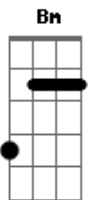

© ukulele-chords.com