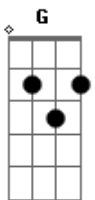

© ukulele-chords.com