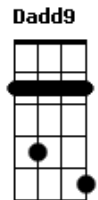

Dadd9
Esse amor tá com cara de esmola
^A ^{Bm}
Parece que gosta de me ver sofrendo
^D ^G ^D
Se para o seu ego eu sou alimento
^{Em} ^G ^A
Saiba que pra mim você é muito mais

Acordes

© ukulele-chords.com

© ukulele-chords.com

© ukulele-chords.com

© ukulele-chords.com

© ukulele-chords.com

ukulele-chords.com

Dadd9 ^D ^G **Dadd9** ^{Em} **Dadd9**
Do que os outros estão ten...do

Dadd9
Oi
^D ^G
Eu nem vou te perguntar
^A **Dadd9**
Como é que foi sua semana
^D ^G
Já sei tudo de você
^A ^{Bm}
Se esqueceu que você mesma conta?
^D ^G
E eu só sofro mesmo