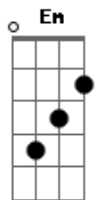

© ukulele-chords.com