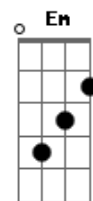

© ukulele-chords.com