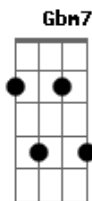

© ukulele-chords.com

© ukulele-chords.com

© ukulele-chords.com

© ukulele-chords.com

© ukulele-chords.com

© ukulele-chords.com

D A Bm7
Acho que não sou o herói
G A
Que você sempre sonhou
D Gbm7 Bm7
Sou apenas um cowboy

G A
Procurando um grande amor

[Segunda Parte]

Gbm7 Bm7
Acho que não sou o tal
G A
Que você queria ter
Gbm7 Bm7
Sou um cara tão normal
G A
Mas eu gosto de você

[Pré-Refrão]

Bm7 Gbm7
Eu queria ser seu guarda-costas
G D
Feito o filme de Hollywood
Bm7 Gbm7
Acertar seu coração
G A
Com a flecha do amor feito robin hood