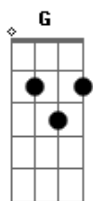

[Segunda Parte]

C G
Só não quero ver você tão triste assim
C G
Estou perto de você pra te ajudar
C G
Não se entregue, estou aqui, olha pra mim
C Am7 D
Eu assumo seus problemas por gostar
Em D G
Demais de você

Do seu coração!

C D
E eu acabo com a tristeza
Em7
Do seu coração!

(D A Bm7 D)
(G D Em D)
(G A Bm7 A D)

[Primeira Parte]

Acordes

© ukulele-chords.com

© ukulele-chords.com

© ukulele-chords.com

G A
Procurando um grande amor

[Segunda Parte]

Gbm7 Bm7
Acho que não sou o tal
G A
Que você queria ter
Gbm7 Bm7
Sou um cara tão normal
G A
Mas eu gosto de você

[Pré-Refrão]

Bm7 Gbm7
Eu queria ser seu guarda-costas
G D
Feito o filme de Hollywood
Bm7 Gbm7
Acertar seu coração
G A
Com a flecha do amor feito robin hood