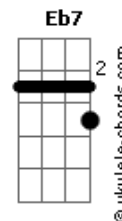

Fred e Fabrício - Te Busquei Nas Avenidas / Anjo da Madrugada (pot-pourri)

tom:

Intro: C F G C
Em F G C

[Primeira Parte]

C Em
Já e tarde tá chovendo é madrugada
Am Em
Vejo a porta encostada e procuro por você
F C
Eu dormi com a televisão ligada
D
Vi que você não estava
G
Nem se quer me disse adeus

[Segunda Parte]

C Em
Não pensei que nesta noite minha vida
Am
Ia ser a despedida
Em
Quem sabe a última vez

[Pré-Refrão]

F C Am
Se eu soubesse juro que não te tocava
D
E nem dizia que te amava
G
Pra hoje não ter que sofre

[Refrão]

C Em Am
Te busquei nas avenidas
Em F
Perguntei pra solidão
C Am D
Porque você sair de mim, por que me deixou assim
G Am G
Se eu te dei tanta paixão

C Em Am
Com certeza algum dia
Em F
Você vai me procura
C
E vai sentir a mesma dor
Am C
Quando encontra um outro amor
G C
Ocupando o seu lugar

F C
E vai sentir a mesma dor
Am. Dn
Quando encontra um outro amor
G C

Acordes

Ocupando o seu lugar

(F Em Eb7 D7 D)

[Primeira Parte]

D
No meu sonho mais bonito, eu sonhei
A Bm
Que algum dia, isso iria acontecer
G
Que em minha porta tocaria
A G D A
A paixão e a magia da primeira vez
[Segunda Parte]