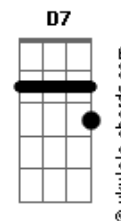

Fred e Fabrício - Te Busquei Nas Avenidas / Anjo da Madrugada (pot-pourri)

tom:

Intro: C F G C
Em F G C

[Primeira Parte]

C Em
Já e tarde tá chovendo é madrugada
Am Em
Vejo a porta encostada e procuro por você
F C
Eu dormi com a televisão ligada
D
Vi que você não estava
G
Nem se quer me disse adeus

[Segunda Parte]

C Em
Não pensei que nesta noite minha vida
Am
Ia ser a despedida
Em
Quem sabe a última vez

[Pré-Refrão]

F C Am
Se eu soubesse juro que não te tocava
D
E nem dizia que te amava
G
Pra hoje não ter que sofre

[Refrão]

C Em Am
Te busquei nas avenidas
Em F
Perguntei pra solidão
C Am D
Porque você sair de mim, por que me deixou assim
G Am G
Se eu te dei tanta paixão

C Em Am
Com certeza algum dia
Em F
Você vai me procura
C
E vai sentir a mesma dor
Am C
Quando encontra um outro amor
G C
Ocupando o seu lugar

F C
E vai sentir a mesma dor
Am. Dn
Quando encontra um outro amor
G C

Acordes

Ocupando o seu lugar

(F Em Eb7 D7 D)

[Primeira Parte]

D
No meu sonho mais bonito, eu sonhei
A Bm
Que algum dia, isso iria acontecer
G
Que em minha porta tocaria
A G D A
A paixão e a magia da primeira vez
[Segunda Parte]