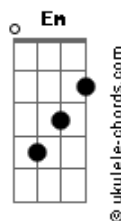

Fred e Fabrício - Te Busquei Nas Avenidas / Anjo da Madrugada (pot-pourri)

tom:

Intro: C F G C
Em F G C

[Primeira Parte]

C Em
Já e tarde tá chovendo é madrugada
Am Em
Vejo a porta encostada e procuro por você
F C
Eu dormi com a televisão ligada
D
Vi que você não estava
G
Nem se quer me disse adeus

[Segunda Parte]

C Em
Não pensei que nesta noite minha vida
Am
Ia ser a despedida
Em
Quem sabe a última vez

[Pré-Refrão]

F C Am
Se eu soubesse juro que não te tocava
D
E nem dizia que te amava
G
Pra hoje não ter que sofre

[Refrão]

C Em Am
Te busquei nas avenidas
Em F
Perguntei pra solidão
C Am D
Porque você sair de mim, por que me deixou assim
G Am G
Se eu te dei tanta paixão

C Em Am
Com certeza algum dia
Em F
Você vai me procura
C
E vai sentir a mesma dor
Am C
Quando encontra um outro amor
G C
Ocupando o seu lugar

F C
E vai sentir a mesma dor
Am. Dn
Quando encontra um outro amor
G C

Acordes

Ocupando o seu lugar

(F Em Eb7 D7 D)

[Primeira Parte]

D
No meu sonho mais bonito, eu sonhei
A Bm
Que algum dia, isso iria acontecer
G
Que em minha porta tocaria
A G D A
A paixão e a magia da primeira vez
[Segunda Parte]