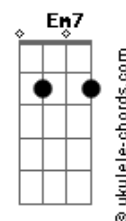

Fred e Fabrício - Te Busquei Nas Avenidas / Anjo da Madrugada (pot-pourri)

tom:

Intro: C F G C
Em F G C

[Primeira Parte]

C Em
Já e tarde tá chovendo é madrugada
Am7 Em
Vejo a porta encostada e procuro por você
F C
Eu dormi com a televisão ligada
D
Vi que você não estava
G
Nem se quer me disse adeus

[Segunda Parte]

C Em
Não pensei que nesta noite minha vida
Am
Ia ser a despedida
Em
Quem sabe a última vez

[Pré-Refrão]

F C Am7
Se eu soubesse juro que não te tocava
D
E nem dizia que te amava
G
Pra hoje não ter que sofre

[Refrão]

C Em Am7
Te busquei nas avenidas
Em F
Perguntei pra solidão
C Am7 D
Porque você sair de mim, por que me deixou assim
G Am7 G
Se eu te dei tanta paixão

C Em Am7
Com certeza algum dia
Em F
Você vai me procura
C
E vai sentir a mesma dor
Am7 C
Quando encontra um outro amor
G C
Ocupando o seu lugar

F C
E vai sentir a mesma dor
Am7 Dn
Quando encontra um outro amor
G C

Acordes

Ocupando o seu lugar

(F Em7 Eb7 D7 D)

[Primeira Parte]

D
No meu sonho mais bonito, eu sonhei
A Bm7
Que algum dia, isso iria acontecer
G
Que em minha porta tocaria
A G D A
A paixão e a magia da primeira vez
[Segunda Parte]

D
Teu sorriso é a mais pura sedução
Bm7
É o rio que me invade o coração
G
Tua força me domina
A
Só teu brilho me ilumina
D A
E me faz crescer, oh oh oh oh

[Pré-Refrão]

Bm7 Gbm7 G
É que eu descobri, teu lugar é aqui
A
Anjo da madrugada
Bm7 Gbm7 G
E me atrevo a dizer, eu amo você
A
Não vou te perder por nada

[Refrão]

D Gbm7
Amor, amor
G A
Me embriaga de luz e me faz delirar
D Gbm7
Amor, amor
G
Alimenta meu beijo na hora de amar
D
Onde ninguém nos vê
Bm7
Só eu e você
G
Onde mora o prazer
A D
Sempre estará seu amor

(Bm7 G)

A
Sempre estará seu amor

[Final] D