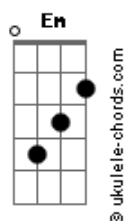

Fred e Fabrício - Te Busquei Nas Avenidas / Anjo da Madrugada (pot-pourri)

tom:

Intro: C F G C
Em F G C

[Primeira Parte]

C Em
Já e tarde tá chovendo é madrugada
Am7 Em
Vejo a porta encostada e procuro por você
F C
Eu dormi com a televisão ligada
D
Vi que você não estava
G
Nem se quer me disse adeus

[Segunda Parte]

C Em
Não pensei que nesta noite minha vida
Am
Ia ser a despedida
Em
Quem sabe a última vez

[Pré-Refrão]

F C Am7
Se eu soubesse juro que não te tocava
D
E nem dizia que te amava
G
Pra hoje não ter que sofre

[Refrão]

C Em Am7
Te busquei nas avenidas
Em F
Perguntei pra solidão
C Am7 D
Porque você sair de mim, por que me deixou assim
G Am7 G
Se eu te dei tanta paixão

C Em Am7
Com certeza algum dia
Em F
Você vai me procura
C
E vai sentir a mesma dor
Am7 C
Quando encontra um outro amor
G C
Ocupando o seu lugar

F C
E vai sentir a mesma dor
Am7 Dn
Quando encontra um outro amor
G C

Acordes

Ocupando o seu lugar

(F Em7 Eb7 D7 D)

[Primeira Parte]

D
No meu sonho mais bonito, eu sonhei
A Bm7
Que algum dia, isso iria acontecer
G
Que em minha porta tocaria
A G D A
A paixão e a magia da primeira vez
[Segunda Parte]

D
Teu sorriso é a mais pura sedução
Bm7
É o rio que me invade o coração
G
Tua força me domina
A
Só teu brilho me ilumina
D A
E me faz crescer, oh oh oh oh

[Pré-Refrão]

Bm7 Gbm7 G
É que eu descobri, teu lugar é aqui
A
Anjo da madrugada
Bm7 Gbm7 G
E me atrevo a dizer, eu amo você
A
Não vou te perder por nada

[Refrão]

D Gbm7
Amor, amor
G A
Me embriaga de luz e me faz delirar
D Gbm7
Amor, amor
G
Alimenta meu beijo na hora de amar
D
Onde ninguém nos vê
Bm7
Só eu e você
G
Onde mora o prazer
A D
Sempre estará seu amor

(Bm7 G)

A
Sempre estará seu amor

[Final] D