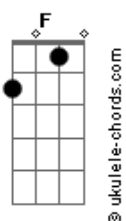

Fred e Fabrício - Te Busquei Nas Avenidas / Anjo da Madrugada (pot-pourri)

tom:

Intro: C F G C
Em F G C

[Primeira Parte]

C Em
Já e tarde tá chovendo é madrugada
Am7 Em
Vejo a porta encostada e procuro por você
F C
Eu dormi com a televisão ligada
D
Vi que você não estava
G
Nem se quer me disse adeus

[Segunda Parte]

C Em
Não pensei que nesta noite minha vida
Am
Ia ser a despedida
Em
Quem sabe a última vez

[Pré-Refrão]

F C Am7
Se eu soubesse juro que não te tocava
D
E nem dizia que te amava
G
Pra hoje não ter que sofre

[Refrão]

C Em Am7
Te busquei nas avenidas
Em F
Perguntei pra solidão
C Am7 D
Porque você sair de mim, por que me deixou assim
G Am7 G
Se eu te dei tanta paixão

C Em Am7
Com certeza algum dia
Em F
Você vai me procura
C
E vai sentir a mesma dor
Am7 C
Quando encontra um outro amor
G C
Ocupando o seu lugar

F C
E vai sentir a mesma dor
Am7 Dn
Quando encontra um outro amor
G C

Acordes

Ocupando o seu lugar

(F Em7 Eb7 D7 D)

[Primeira Parte]

D
No meu sonho mais bonito, eu sonhei
A Bm7
Que algum dia, isso iria acontecer
G
Que em minha porta tocaria
A G D A
A paixão e a magia da primeira vez
[Segunda Parte]

D
Teu sorriso é a mais pura sedução
Bm7
É o rio que me invade o coração
G
Tua força me domina
A
Só teu brilho me ilumina
D A
E me faz crescer, oh oh oh oh

[Pré-Refrão]

Bm7 Gbm7 G
É que eu descobri, teu lugar é aqui
A
Anjo da madrugada
Bm7 Gbm7 G
E me atrevo a dizer, eu amo você
A
Não vou te perder por nada

[Refrão]

D Gbm7
Amor, amor
G A
Me embriaga de luz e me faz delirar
D Gbm7
Amor, amor
G
Alimenta meu beijo na hora de amar
D
Onde ninguém nos vê
Bm7
Só eu e você
G
Onde mora o prazer
A D
Sempre estará seu amor

(Bm7 G)

A
Sempre estará seu amor

[Final] D