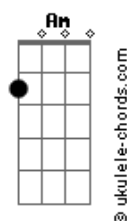

Fred e Fabrício - Te Busquei Nas Avenidas / Anjo da Madrugada (pot-pourri)

tom:

Intro: C F G C
Em F G C

[Primeira Parte]

C Em
Já e tarde tá chovendo é madrugada
Am7 Em
Vejo a porta encostada e procuro por você
F C
Eu dormi com a televisão ligada
D
Vi que você não estava
G
Nem se quer me disse adeus

[Segunda Parte]

C Em
Não pensei que nesta noite minha vida
Am
Ia ser a despedida
Em
Quem sabe a última vez

[Pré-Refrão]

F C Am7
Se eu soubesse juro que não te tocava
D
E nem dizia que te amava
G
Pra hoje não ter que sofre

[Refrão]

C Em Am7
Te busquei nas avenidas
Em F
Perguntei pra solidão
C Am7 D
Porque você sair de mim, por que me deixou assim
G Am7 G
Se eu te dei tanta paixão

C Em Am7
Com certeza algum dia
Em F
Você vai me procura
C
E vai sentir a mesma dor
Am7 C
Quando encontra um outro amor
G C
Ocupando o seu lugar

F C
E vai sentir a mesma dor
Am7 Dn
Quando encontra um outro amor
G C

Acordes

Ocupando o seu lugar

(F Em7 Eb7 D7 D)

[Primeira Parte]

D
No meu sonho mais bonito, eu sonhei
A Bm7
Que algum dia, isso iria acontecer
G
Que em minha porta tocaria
A G D A
A paixão e a magia da primeira vez
[Segunda Parte]

D
Teu sorriso é a mais pura sedução
Bm7
É o rio que me invade o coração
G
Tua força me domina
A
Só teu brilho me ilumina
D A
E me faz crescer, oh oh oh oh

[Pré-Refrão]

Bm7 Gbm7 G
É que eu descobri, teu lugar é aqui
A
Anjo da madrugada
Bm7 Gbm7 G
E me atrevo a dizer, eu amo você
A
Não vou te perder por nada

[Refrão]

D Gbm7
Amor, amor
G A
Me embriaga de luz e me faz delirar
D Gbm7
Amor, amor
G
Alimenta meu beijo na hora de amar
D
Onde ninguém nos vê
Bm7
Só eu e você
G
Onde mora o prazer
A D
Sempre estará seu amor

(Bm7 G)

A
Sempre estará seu amor

[Final] D