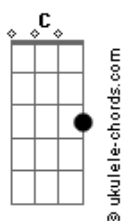

Fred e Fabrício - Te Busquei Nas Avenidas / Anjo da Madrugada (pot-pourri)

tom:

Intro: C F G C
Em F G C

[Primeira Parte]

C Em
Já e tarde tá chovendo é madrugada
Am7 Em
Vejo a porta encostada e procuro por você
F C
Eu dormi com a televisão ligada
D
Vi que você não estava
G
Nem se quer me disse adeus

[Segunda Parte]

C Em
Não pensei que nesta noite minha vida
Am
Ia ser a despedida
Em
Quem sabe a última vez

[Pré-Refrão]

F C Am7
Se eu soubesse juro que não te tocava
D
E nem dizia que te amava
G
Pra hoje não ter que sofre

[Refrão]

C Em Am7
Te busquei nas avenidas
Em F
Perguntei pra solidão
C Am7 D
Porque você sair de mim, por que me deixou assim
G Am7 G
Se eu te dei tanta paixão

C Em Am7
Com certeza algum dia
Em F
Você vai me procura
C
E vai sentir a mesma dor
Am7 C
Quando encontra um outro amor
G C
Ocupando o seu lugar

F C
E vai sentir a mesma dor
Am7 Dn
Quando encontra um outro amor
G C

Acordes

Ocupando o seu lugar

(F Em7 Eb7 D7 D)

[Primeira Parte]

D
No meu sonho mais bonito, eu sonhei
A Bm7
Que algum dia, isso iria acontecer
G
Que em minha porta tocaria
A G D A
A paixão e a magia da primeira vez
[Segunda Parte]

D
Teu sorriso é a mais pura sedução
Bm7
É o rio que me invade o coração
G
Tua força me domina
A
Só teu brilho me ilumina
D A
E me faz crescer, oh oh oh oh

[Pré-Refrão]

Bm7 Gbm7 G
É que eu descobri, teu lugar é aqui
A
Anjo da madrugada
Bm7 Gbm7 G
E me atrevo a dizer, eu amo você
A
Não vou te perder por nada

[Refrão]

D Gbm7
Amor, amor
G A
Me embriaga de luz e me faz delirar
D Gbm7
Amor, amor
G
Alimenta meu beijo na hora de amar
D
Onde ninguém nos vê
Bm7
Só eu e você
G
Onde mora o prazer
A D
Sempre estará seu amor

(Bm7 G)

A
Sempre estará seu amor

[Final] D