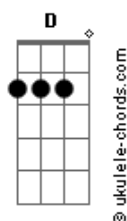

Fred e Fabrício - Te Busquei Nas Avenidas / Anjo da Madrugada (pot-pourri)

tom:

Intro: C F G C
Em F G C

[Primeira Parte]

C Em
Já e tarde tá chovendo é madrugada
Am7 Em
Vejo a porta encostada e procuro por você
F C
Eu dormi com a televisão ligada
D
Vi que você não estava
G
Nem se quer me disse adeus

[Segunda Parte]

C Em
Não pensei que nesta noite minha vida
Am
Ia ser a despedida
Em
Quem sabe a última vez

[Pré-Refrão]

F C Am7
Se eu soubesse juro que não te tocava
D
E nem dizia que te amava
G
Pra hoje não ter que sofre

[Refrão]

C Em Am7
Te busquei nas avenidas
Em F
Perguntei pra solidão
C Am7 D
Porque você sair de mim, por que me deixou assim
G Am7 G
Se eu te dei tanta paixão

C Em Am7
Com certeza algum dia
Em F
Você vai me procura
C
E vai sentir a mesma dor
Am7 C
Quando encontra um outro amor
G C
Ocupando o seu lugar

F C
E vai sentir a mesma dor
Am7 Dn
Quando encontra um outro amor
G C

Acordes

Ocupando o seu lugar

(F Em7 Eb7 D7 D)

[Primeira Parte]

D
No meu sonho mais bonito, eu sonhei
A Bm7
Que algum dia, isso iria acontecer
G
Que em minha porta tocaria
A G D A
A paixão e a magia da primeira vez
[Segunda Parte]

D
Teu sorriso é a mais pura sedução
Bm7
É o rio que me invade o coração
G
Tua força me domina
A
Só teu brilho me ilumina
D A
E me faz crescer, oh oh oh oh

[Pré-Refrão]

Bm7 Gbm7 G
É que eu descobri, teu lugar é aqui
A
Anjo da madrugada
Bm7 Gbm7 G
E me atrevo a dizer, eu amo você
A
Não vou te perder por nada

[Refrão]

D Gbm7
Amor, amor
G A
Me embriaga de luz e me faz delirar
D Gbm7
Amor, amor
G
Alimenta meu beijo na hora de amar
D
Onde ninguém nos vê
Bm7
Só eu e você
G
Onde mora o prazer
A D
Sempre estará seu amor

(Bm7 G)

A
Sempre estará seu amor

[Final] D