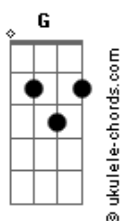

Fred e Fabrício - Te Busquei Nas Avenidas / Anjo da Madrugada (pot-pourri)

tom:

Intro: C F G C
Em F G C

[Primeira Parte]

C Em
Já e tarde tá chovendo é madrugada
Am7 Em
Vejo a porta encostada e procuro por você
F C
Eu dormi com a televisão ligada
D
Vi que você não estava
G
Nem se quer me disse adeus

[Segunda Parte]

C Em
Não pensei que nesta noite minha vida
Am
Ia ser a despedida
Em
Quem sabe a última vez

[Pré-Refrão]

F C Am7
Se eu soubesse juro que não te tocava
D
E nem dizia que te amava
G
Pra hoje não ter que sofre

[Refrão]

C Em Am7
Te busquei nas avenidas
Em F
Perguntei pra solidão
C Am7 D
Porque você sair de mim, por que me deixou assim
G Am7 G
Se eu te dei tanta paixão

C Em Am7
Com certeza algum dia
Em F
Você vai me procura
C
E vai sentir a mesma dor
Am7 C
Quando encontra um outro amor
G C
Ocupando o seu lugar

F C
E vai sentir a mesma dor
Am7 Dn
Quando encontra um outro amor
G C

Acordes

Ocupando o seu lugar

(F Em7 Eb7 D7 D)

[Primeira Parte]

D
No meu sonho mais bonito, eu sonhei
A Bm7
Que algum dia, isso iria acontecer
G
Que em minha porta tocaria
A G D A
A paixão e a magia da primeira vez
[Segunda Parte]

D
Teu sorriso é a mais pura sedução
Bm7
É o rio que me invade o coração
G
Tua força me domina
A
Só teu brilho me ilumina
D A
E me faz crescer, oh oh oh oh

[Pré-Refrão]

Bm7 Gbm7 G
É que eu descobri, teu lugar é aqui
A
Anjo da madrugada
Bm7 Gbm7 G
E me atrevo a dizer, eu amo você
A
Não vou te perder por nada

[Refrão]

D Gbm7
Amor, amor
G A
Me embriaga de luz e me faz delirar
D Gbm7
Amor, amor
G
Alimenta meu beijo na hora de amar
D
Onde ninguém nos vê
Bm7
Só eu e você
G
Onde mora o prazer
A D
Sempre estará seu amor

(Bm7 G)

A
Sempre estará seu amor

[Final] D