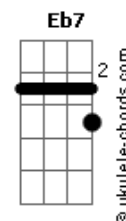

Fred e Fabrício - Te Busquei Nas Avenidas / Anjo da Madrugada (pot-pourri)

tom:

Intro: C F G C
Em F G C

[Primeira Parte]

C Em
Já e tarde tá chovendo é madrugada
Am7 Em
Vejo a porta encostada e procuro por você
F C
Eu dormi com a televisão ligada
D
Vi que você não estava
G
Nem se quer me disse adeus

[Segunda Parte]

C Em
Não pensei que nesta noite minha vida
Am
Ia ser a despedida
Em
Quem sabe a última vez

[Pré-Refrão]

F C Am7
Se eu soubesse juro que não te tocava
D
E nem dizia que te amava
G
Pra hoje não ter que sofre

[Refrão]

C Em Am7
Te busquei nas avenidas
Em F
Perguntei pra solidão
C Am7 D
Porque você sair de mim, por que me deixou assim
G Am7 G
Se eu te dei tanta paixão

C Em Am7
Com certeza algum dia
Em F
Você vai me procura
C
E vai sentir a mesma dor
Am7 C
Quando encontra um outro amor
G C
Ocupando o seu lugar

F C
E vai sentir a mesma dor
Am7 Dn
Quando encontra um outro amor
G C

Acordes

Ocupando o seu lugar

(F Em7 Eb7 D7 D)

[Primeira Parte]

D
No meu sonho mais bonito, eu sonhei
A Bm7
Que algum dia, isso iria acontecer
G
Que em minha porta tocaria
A G D A
A paixão e a magia da primeira vez
[Segunda Parte]

D
Teu sorriso é a mais pura sedução
Bm7
É o rio que me invade o coração
G
Tua força me domina
A
Só teu brilho me ilumina
D A
E me faz crescer, oh oh oh oh

[Pré-Refrão]

Bm7 Gbm7 G
É que eu descobri, teu lugar é aqui
A
Anjo da madrugada
Bm7 Gbm7 G
E me atrevo a dizer, eu amo você
A
Não vou te perder por nada

[Refrão]

D Gbm7
Amor, amor
G A
Me embriaga de luz e me faz delirar
D Gbm7
Amor, amor
G
Alimenta meu beijo na hora de amar
D
Onde ninguém nos vê
Bm7
Só eu e você
G
Onde mora o prazer
A D
Sempre estará seu amor

(Bm7 G)

A
Sempre estará seu amor

[Final] D