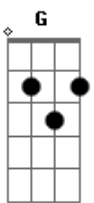

Fred e Fabrício - Surto de Raiva

tom: **Bb** (forma dos acordes no tom de **A**)
 Capotraste na 1ª casa
 Intro: **Bm A G**

[Primeira Parte]

D
 Foi no detalhe
Bm
 De briga em briga
G **D**
 Nem vem falar que foi falta de tentativa

[Segunda Parte]

D
 Não sou covarde
Gbm
 Isso é mentira
G **D** **A**
 Baixa essa voz que eu odeio baixaria

[Pré-Refrão]

Bm
 Tô indo embora
A **D**
 E dessa vez, sem volta
Bm **A**
 Mas se quiser me convencer
G **A**
 A hora é agora

[Refrão]

D
 Pega esse ódio, essa fúria
 Aproveita esse surto de raiva
A **Bm**
 Cai de boca na minha boca
 Faz amor comigo até de madrugada

Acordes

© ukulele-chords.com

© ukulele-chords.com

© ukulele-chords.com

© ukulele-chords.com

© ukulele-chords.com

© ukulele-chords.com

© ukulele-chords.com

G
 Mostra o que eu tô perdendo

Terminando com você
A
 Faz exatamente igual

Quando cê fez pra me prender

[Solo] **D A D Bm Em G A**