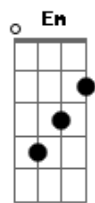

Fred e Fabrício - Surto de Raiva

tom: **Bb** (forma dos acordes no tom de **A**)
 Capotraste na 1ª casa
 Intro: **Bm A G**

[Primeira Parte]

D
 Foi no detalhe
Bm
 De briga em briga
G **D**
 Nem vem falar que foi falta de tentativa

[Segunda Parte]

D
 Não sou covarde
Gbm
 Isso é mentira
G **D** **A**
 Baixa essa voz que eu odeio baixaria

[Pré-Refrão]

Bm
 Tô indo embora
A **D**
 E dessa vez, sem volta
Bm **A**
 Mas se quiser me convencer
G **A**
 A hora é agora

[Refrão]

D
 Pega esse ódio, essa fúria
 Aproveita esse surto de raiva
A **Bm**
 Cai de boca na minha boca
 Faz amor comigo até de madrugada

Acordes

© ukulele-chords.com

© ukulele-chords.com

© ukulele-chords.com

© ukulele-chords.com

© ukulele-chords.com

© ukulele-chords.com

© ukulele-chords.com

G
 Mostra o que eu tô perdendo

Terminando com você
A
 Faz exatamente igual

Quando cê fez pra me prender

[Solo] **D A D Bm Em G A**