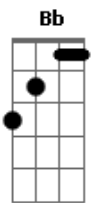

Fred e Fabrício - Surto de Raiva

tom: **Bb** (forma dos acordes no tom de **A**)
Capotraste na 1ª casa
Intro: **Bm A G**

[Primeira Parte]

D
Foi no detalhe
Bm
De briga em briga
G **D**
Nem vem falar que foi falta de tentativa

[Segunda Parte]

D
Não sou covarde
Gbm
Isso é mentira
G **D** **A**
Baixa essa voz que eu odeio baixaria

[Pré-Refrão]

Bm
Tô indo embora
A **D**
E dessa vez, sem volta
Bm **A**
Mas se quiser me convencer
G **A**
A hora é agora

[Refrão]

D
Pega esse ódio, essa fúria
Aproveita esse surto de raiva
A **Bm**
Cai de boca na minha boca
Faz amor comigo até de madrugada

Acordes

© ukulele-chords.com