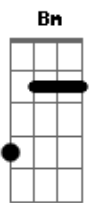

Fred e Fabrício - Surto de Raiva

tom: **Bb** (forma dos acordes no tom de **A**)
 Capotraste na 1ª casa
 Intro: **Bm A G**

[Primeira Parte]

D
 Foi no detalhe
Bm
 De briga em briga
G **D**
 Nem vem falar que foi falta de tentativa

[Segunda Parte]

D
 Não sou covarde
Gbm
 Isso é mentira
G **D** **A**
 Baixa essa voz que eu odeio baixaria

[Pré-Refrão]

Bm
 Tô indo embora
A **D**
 E dessa vez, sem volta
Bm **A**
 Mas se quiser me convencer
G **A**
 A hora é agora

[Refrão]

D
 Pega esse ódio, essa fúria
 Aproveita esse surto de raiva
A **Bm**
 Cai de boca na minha boca
 Faz amor comigo até de madrugada

Acordes

© ukulele-chords.com

© ukulele-chords.com

© ukulele-chords.com