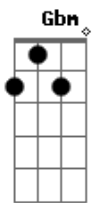

© ukulele-chords.com