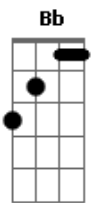

Fred e Fabrício - Surto de Raiva

tom: **Bb** (forma dos acordes no tom de **A**)
 Capotraste na 1ª casa
 Intro: **Bm7 A G**

[Primeira Parte]

D
 Foi no detalhe
Bm7
 De briga em briga
G **D**
 Nem vem falar que foi falta de tentativa

[Segunda Parte]

D
 Não sou covarde
Gbm7
 Isso é mentira
G **D** **A**
 Baixa essa voz que eu odeio baixaria

[Pré-Refrão]

Bm7
 Tô indo embora
A **D**
 E dessa vez, sem volta
Bm7 **A**
 Mas se quiser me convencer
G **A**
 A hora é agora

[Refrão]

D
 Pega esse ódio, essa fúria
 Aproveita esse surto de raiva
A **Bm7**
 Cai de boca na minha boca
 Faz amor comigo até de madrugada

Acordes

© ukulele-chords.com

© ukulele-chords.com

© ukulele-chords.com