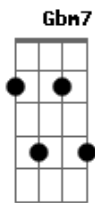

© ukulele-chords.com