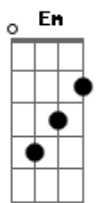

Fred e Fabrício - Surto de Raiva

tom: **Bb** (forma dos acordes no tom de **A**)
 Capotraste na 1ª casa
 Intro: **Bm7 A G**

[Primeira Parte]

D
 Foi no detalhe
Bm7
 De briga em briga
G **D**
 Nem vem falar que foi falta de tentativa

[Segunda Parte]

D
 Não sou covarde
Gbm7
 Isso é mentira
G **D** **A**
 Baixa essa voz que eu odeio baixaria

[Pré-Refrão]

Bm7
 Tô indo embora
A **D**
 E dessa vez, sem volta
Bm7 **A**
 Mas se quiser me convencer
G **A**
 A hora é agora

[Refrão]

D
 Pega esse ódio, essa fúria
 Aproveita esse surto de raiva
A **Bm7**
 Cai de boca na minha boca
 Faz amor comigo até de madrugada

Acordes

© ukulele-chords.com

© ukulele-chords.com

© ukulele-chords.com

© ukulele-chords.com

© ukulele-chords.com

© ukulele-chords.com

© ukulele-chords.com

G
 Mostra o que eu tô perdendo

Terminando com você
A
 Faz exatamente igual

Quando cê fez pra me prender

[Solo] **D A D Bm7 Em G A**