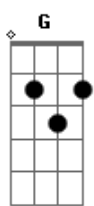

Fred e Fabrício - Surto de Raiva

tom:
 Capotraste na 1ª casa
 Intro: **Bm7** **A** **G**

[Primeira Parte]

D
 Foi no detalhe
Bm7
 De briga em briga
G **D**
 Nem vem falar que foi falta de tentativa

[Segunda Parte]

D
 Não sou covarde
Gbm7
 Isso é mentira
G **D** **A**
 Baixa essa voz que eu odeio baixaria

[Pré-Refrão]

Bm7
 Tô indo embora
A **D**
 E dessa vez, sem volta
Bm7 **A**
 Mas se quiser me convencer
G **A**
 A hora é agora

[Refrão]

D
 Pega esse ódio, essa fúria
 Aproveita esse surto de raiva
A **Bm7**
 Cai de boca na minha boca
 Faz amor comigo até de madrugada

Acordes

© ukulele-chords.com

© ukulele-chords.com

© ukulele-chords.com