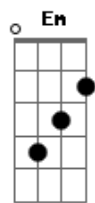

© ukulele-chords.com

G
Mostra o que eu tô perdendo

Terminando com você

A
Faz exatamente igual

Quando cê fez pra me prender

[Solo] **D A D Bm7 Em G A**

[Pré-Refrão]

Bm7
Tô indo embora
A **D** **A**
E dessa vez, sem volta
Bm7 **A**
Mas se quiser me convencer
G **A**
A hora é agora

[Refrão]

D
Pega esse ódio, essa fúria
Aproveita esse surto de raiva
Bm7
Cai de boca na minha boca
Faz amor comigo até de madrugada

G
Mostra o que eu tô perdendo

Terminando com você

A
Faz exatamente igual

D
Quando cê fez pra me prender

[Final] **G D**