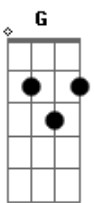

Fred e Fabrício - Surto de Raiva

tom: **Bb** (forma dos acordes no tom de **A**)
 Capotraste na 1ª casa
 Intro: **Bm7 A G**

[Primeira Parte]

D
 Foi no detalhe
Bm7
 De briga em briga
G **D**
 Nem vem falar que foi falta de tentativa

[Segunda Parte]

D
 Não sou covarde
Gbm7
 Isso é mentira
G **D** **A**
 Baixa essa voz que eu odeio baixaria

[Pré-Refrão]

Bm7
 Tô indo embora
A **D**
 E dessa vez, sem volta
Bm7 **A**
 Mas se quiser me convencer
G **A**
 A hora é agora

[Refrão]

D
 Pega esse ódio, essa fúria
 Aproveita esse surto de raiva
A **Bm7**
 Cai de boca na minha boca
 Faz amor comigo até de madrugada

Acordes

© ukulele-chords.com

© ukulele-chords.com

© ukulele-chords.com