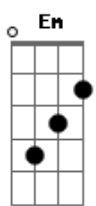

© ukulele-chords.com

G
Mostra o que eu tô perdendo

Terminando com você

A
Faz exatamente igual

Quando cê fez pra me prender

[Solo] **D** **A** **D** **Bm7** **Em** **G** **A**

[Pré-Refrão]

Bm7
Tô indo embora
A **D** **A**
E dessa vez, sem volta
Bm7 **A**
Mas se quiser me convencer
G **A**
A hora é agora

[Refrão]

D
Pega esse ódio, essa fúria
Aproveita esse surto de raiva
Bm7
Cai de boca na minha boca
Faz amor comigo até de madrugada

G
Mostra o que eu tô perdendo

Terminando com você

A
Faz exatamente igual

D
Quando cê fez pra me prender

[Final] **G** **D**