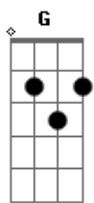

Fred e Fabrício - Surto de Raiva

tom: **Bb** (forma dos acordes no tom de **A**)
 Capotraste na 1ª casa
 Intro: **Bm7 A G**

[Primeira Parte]

D
 Foi no detalhe
Bm7
 De briga em briga
G **D**
 Nem vem falar que foi falta de tentativa

[Segunda Parte]

D
 Não sou covarde
Gbm7
 Isso é mentira
G **D** **A**
 Baixa essa voz que eu odeio baixaria

[Pré-Refrão]

Bm7
 Tô indo embora
A **D**
 E dessa vez, sem volta
Bm7 **A**
 Mas se quiser me convencer
G **A**
 A hora é agora

[Refrão]

D
 Pega esse ódio, essa fúria
 Aproveita esse surto de raiva
A **Bm7**
 Cai de boca na minha boca
 Faz amor comigo até de madrugada

Acordes

© ukulele-chords.com

© ukulele-chords.com

© ukulele-chords.com

© ukulele-chords.com

© ukulele-chords.com

© ukulele-chords.com

© ukulele-chords.com

G
 Mostra o que eu tô perdendo

Terminando com você
A
 Faz exatamente igual

Quando cê fez pra me prender

[Solo] **D A D Bm7 Em G A**