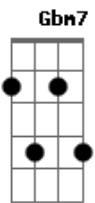

Fred e Fabrício - Surto de Raiva

tom: **Bb** (forma dos acordes no tom de **A**)
 Capotraste na 1ª casa
 Intro: **Bm7 A G**

[Primeira Parte]

D
 Foi no detalhe
Bm7
 De briga em briga
G **D**
 Nem vem falar que foi falta de tentativa

[Segunda Parte]

D
 Não sou covarde
Gbm7
 Isso é mentira
G **D** **A**
 Baixa essa voz que eu odeio baixaria

[Pré-Refrão]

Bm7
 Tô indo embora
A **D**
 E dessa vez, sem volta
Bm7 **A**
 Mas se quiser me convencer
G **A**
 A hora é agora

[Refrão]

D
 Pega esse ódio, essa fúria
 Aproveita esse surto de raiva
A **Bm7**
 Cai de boca na minha boca
 Faz amor comigo até de madrugada

Acordes

© ukulele-chords.com

© ukulele-chords.com

© ukulele-chords.com

© ukulele-chords.com

© ukulele-chords.com

© ukulele-chords.com

© ukulele-chords.com

G
 Mostra o que eu tô perdendo

Terminando com você
A
 Faz exatamente igual

Quando cê fez pra me prender

[Solo] **D A D Bm7 Em G A**