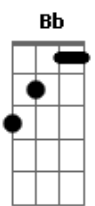

Fred e Fabrício - Surto de Raiva

tom:
 Capotraste na 1ª casa
 Intro: **Bm7** **A** **G**

[Primeira Parte]

D
 Foi no detalhe
Bm7
 De briga em briga
G **D**
 Nem vem falar que foi falta de tentativa

[Segunda Parte]

D
 Não sou covarde
Gbm7
 Isso é mentira
G **D** **A**
 Baixa essa voz que eu odeio baixaria

[Pré-Refrão]

Bm7
 Tô indo embora
A **D**
 E dessa vez, sem volta
Bm7 **A**
 Mas se quiser me convencer
G **A**
 A hora é agora

[Refrão]

D
 Pega esse ódio, essa fúria
 Aproveita esse surto de raiva
A **Bm7**
 Cai de boca na minha boca
 Faz amor comigo até de madrugada

Acordes

© ukulele-chords.com

© ukulele-chords.com

© ukulele-chords.com