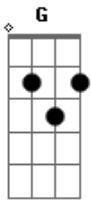

Fred e Fabrício - Submisso (part. William Couto & Adriano)

tom:

Intro: G D Em C

[Primeira Parte]

Submisso, você era prioridade, meu compromisso

Cuidei mais de você, do que de mim

Te vigiava dormindo, enquanto você me anulava nos seus sonhos

[Pré-Refrão]

Mimou minha esperança, tirou o sol do meu dia

Você me consumiu tanto

Que é claro que eu acabaria

[Refrão]

Em outros braços, em outros beijos

Em outros braços, em outros beijos

Acordes