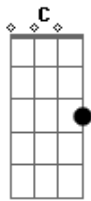

Fred e Fabrício - Submisso (part. William Couto & Adriano)

tom:

Intro: G D Em C

[Primeira Parte]

Submisso, você era prioridade, meu compromisso

Cuidei mais de você, do que de mim

Te vigiava dormindo, enquanto você me anulava nos seus sonhos

[Pré-Refrão]

Mimou minha esperança, tirou o sol do meu dia

Você me consumiu tanto

Que é claro que eu acabaria

[Refrão]

Em outros braços, em outros beijos

Em outros braços, em outros beijos

Acordes

© ukulele-chords.com

© ukulele-chords.com

© ukulele-chords.com

© ukulele-chords.com

© ukulele-chords.com

© ukulele-chords.com

© ukulele-chords.com

Eu agarraria o corpo que chegasse primeiro