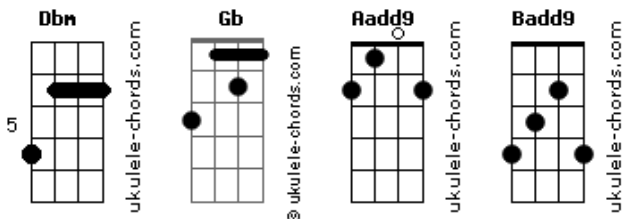

Fred e Fabrício - Spoiler

tom:

Intro: **Dbm** **Aadd9** **Badd9** **Gb**

Dbm
Hoje eu dei um spoiler

Da pessoa nova que eu tô ficando
Aadd9
Badd9

Não posteí rosto, não posteí corpo, só uma mão me acariciando
Gb
Perai aí, olha quem tá me ligando

Dbm **Aadd9**
Você não respeitou, o que a gente viveu
Badd9
E esse blá blá blá de amor é de quem bebeu
Como é que quem termina
Gb
Quer vir paga sapo do outro lado da linha

Dbm **Aadd9**
Desliguei na lata
Badd9

Só porque eu esfreguei

Um novo amor na sua cara
Gb
Cê me vem com essa saudade
Com álcool com raiva

Dbm **Aadd9**
Desliguei na lata
Badd9

Só porque eu esfreguei

Um novo amor na sua cara
Gb
Cê me vem com essa saudade
Com álcool com raiva

(**Dbm** **Aadd9** **Badd9** **Gb**)

Acordes

Dbm **Aadd9**
Você não respeitou, o que a gente viveu
Badd9
E esse blá blá blá de amor é de quem bebeu

Como é que quem termina
Gb
Quer vir paga sapo do outro lado da linha