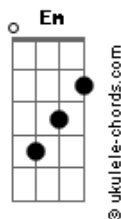

Fred e Fabrício - Sexta-feira

tom:

G

Intro: G Bm Em G C D G Em G Bm G C
C D Em C D Em

C D Em Am
Hoje é sexta-feira dia de você ligar
C D Em Am
Eu tô de bobeira pronto pra te encontrar
C D Em
Pra falar a verdade te esperei foi a semana inteira
C D Em
Fechei a porta no domingo e a saudade bateu na segunda-feira

C D Em
Amor, ai que saudade que eu tava
C
Tô contando as horas pra te encontrar
D
Pra te falar dos meus dramas
Em
Os perrengue da semana

Nossa química vale a espera REPEAT 2X

C
Amor
Intro: C D Em

C D Em Am
Hoje é sexta-feira dia de você ligar
C D Em Am
Eu tô de bobeira pronto pra te encontrar
C D Em
Pra falar a verdade te esperei foi a semana inteira
C D Em

Acordes

Fechei a porta no domingo e a saudade bateu na segunda-feira

C D Em
Amor, ai que saudade que eu tava
C
Tô contando as horas pra te encontrar
D
Pra te falar dos meus dramas
Em
Os perrengue da semana
Nossa química vale a espera