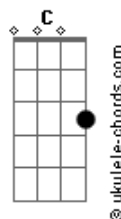

Fred e Fabrício - Sexta-feira

tom:

G

Intro: G Bm Em G C D G Em G Bm G C
C D Em C D Em

C D Em Am
Hoje é sexta-feira dia de você ligar
C D Em Am
Eu tô de bobeira pronto pra te encontrar
C D Em
Pra falar a verdade te esperei foi a semana inteira
C D Em
Fechei a porta no domingo e a saudade bateu na segunda-feira

C D Em
Amor, ai que saudade que eu tava
C
Tô contando as horas pra te encontrar
D
Pra te falar dos meus dramas
Em
Os perrengue da semana

Nossa química vale a espera REPEAT 2X

C
Amor
Intro: C D Em

C D Em Am
Hoje é sexta-feira dia de você ligar
C D Em Am
Eu tô de bobeira pronto pra te encontrar
C D Em
Pra falar a verdade te esperei foi a semana inteira
C D Em

Acordes

Fechei a porta no domingo e a saudade bateu na segunda-feira

C D Em
Amor, ai que saudade que eu tava
C
Tô contando as horas pra te encontrar
D
Pra te falar dos meus dramas
Em
Os perrengue da semana
Nossa química vale a espera

C D Em
Amor, ai que saudade que eu tava
C
Tô contando as horas pra te encontrar
D
Pra te falar dos meus dramas
Em
Os perrengue da semana
Nossa química vale a espera

C D Em
Amor, ai que saudade que eu tava (amor)
G C
Tô contando as horas pra te encontrar
D
Pra te falar dos meus dramas
Em
Os perrengue da semana
Nossa química vale a espera

C D Em C D Em
Amor, amor, amor, amor