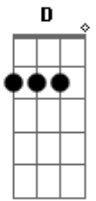

Leirileirilei, leirileirilei, leirileirilei ^{Dbm} ^D ^E ^{Aadd9}

Eu não contava com isso ^{A7} ^{Aadd9} ^E
O sonho virou desilusão ^{Gbm} ^D ^{Aadd9}
Eu nem imaginava a solidão ^E ^{Aadd9}
Isso não, isso não, isso não ^E ^{Aadd9}

Eu não contava com isso ^{Aadd9} ^E
O sonho virou desilusão ^{Gbm} ^D ^{Aadd9}
Você arrebentou meu coração ^E ^{Aadd9}

Preciso tanto de um abraço ^G ^D
Encontrar seus passos seja aonde for ^{Aadd9}
Preciso arranjar um jeito de acalmar no peito ^G ^D ^{B7}
Esse louco amor ^E

Eu não contava com isso ^{Aadd9} ^E
O sonho virou desilusão ^{Gbm} ^D ^{Aadd9}
Eu nem imaginava a solidão ^E ^{Aadd9}
Isso não, isso não, isso não ^E ^{Aadd9}

Eu não contava com isso ^{Aadd9} ^E
O sonho virou desilusão ^{Gbm} ^D ^{Aadd9}
Você arrebentou meu coração ^E ^{Aadd9}

Leirileirilei, leirileirilei, leirileirilei ^{Dbm} ^D ^E ^{Aadd9}

Acordes

ukulele-chords.com