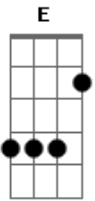

ukulele-chords.com