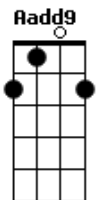

ukulele-chords.com