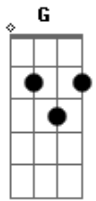

ukulele-chords.com