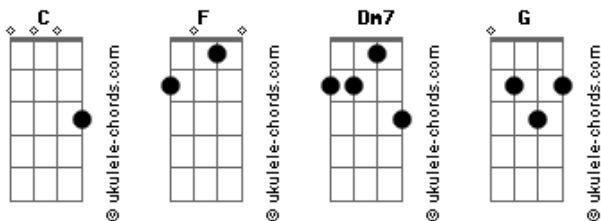

Fred e Fabrício - Pega Das Antigas (part. Clayton & Romário)

tom:

Intro: C
[Primeira Parte]

O bom de beijar, boca conhecida
É poder pular, as cantadas e as investidas
E todo mundo tem os pegas das antigas
Que quando vê sempre da uma balançadinha

[Pré-Refrão]

Nem apegado demais pra não sofrer
Nem solto demais pra não perder

[Refrão]

O mundo gira, mas tem ficante fica

Tem pegada que impregna
E tem cama que tem imã
Tem passado, que vira e mexe a gente da uma passadinha

O mundo gira, mas tem ficante fica

Tem pegada que impregna
E tem cama que tem imã
Tem passado, que vira e mexe a gente da uma passadinha

Acordes

A parte boa da gente não namora
E que a gente não termina

[Solo] C Dm7 G C