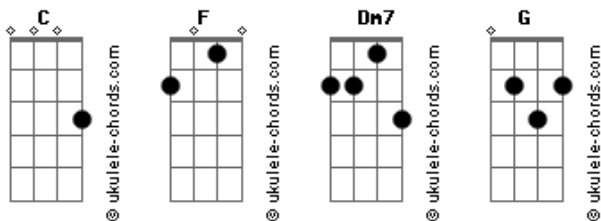

Fred e Fabrício - Pega Das Antigas (part. Clayton & Romário)

tom:

Intro: C
[Primeira Parte]

O bom de beijar, boca conhecida
É poder pular, as cantadas e as investidas
E todo mundo tem os pegas das antigas
Que quando vê sempre da uma balançadinha

[Pré-Refrão]

Nem apegado demais pra não sofrer
Nem solto demais pra não perder

[Refrão]

O mundo gira, mas tem ficante fica

Tem pegada que impregna
E tem cama que tem ímã
Tem passado, que vira e mexe a gente da uma passadinha

O mundo gira, mas tem ficante fica

Tem pegada que impregna
E tem cama que tem ímã
Tem passado, que vira e mexe a gente da uma passadinha

Acordes

A parte boa da gente não namora
E que a gente não termina

[Solo] C Dm7 G C