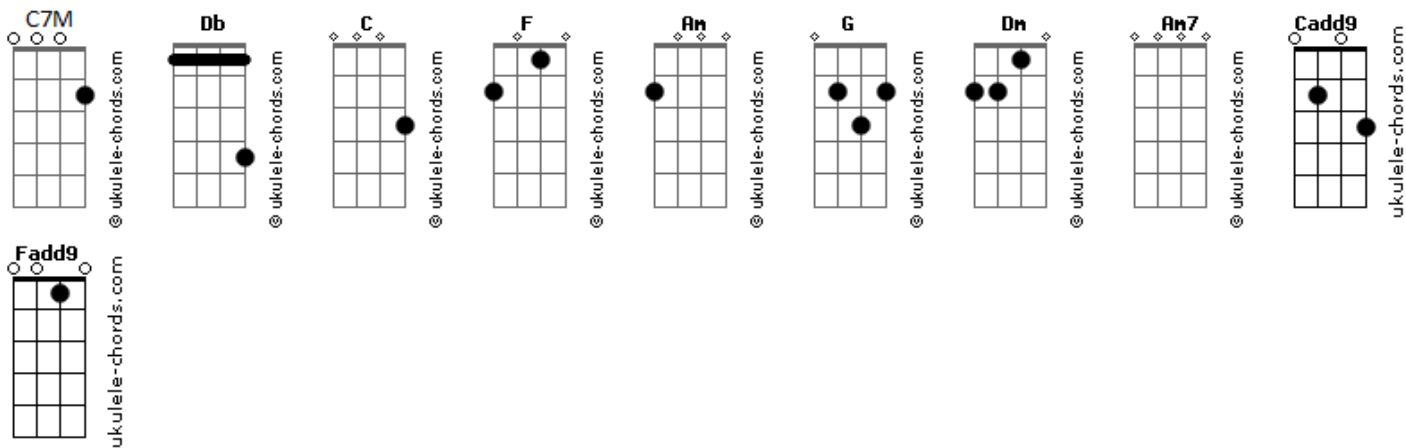

# Fred e Fabrício - Museu

tom:

Db (forma dos acordes no tom de C )

Capostrate na 1ª casa

Intro: Cadd9 F Am G

[Primeira Parte]

Dm G  
 Não tem um coração que não tem uma saudade escondida  
 Cadd9 G F  
 E toda boca, tem um beijo de relíquia

[Pré-Refrão]

F G  
 Tipo você pra mim, que saiu da minha vida  
 Am7  
 Mas sua ida não foi o bastante pra tirar você de mim  
 Fadd9  
 Vira e mexe eu mexo no fim!

[Refrão]

Cadd9 C7M G  
 Tem amor que guarda tanta saudade que vira museu  
 Am7  
 Que direto minha mente visita pra lembrar que não esqueceu  
 Fadd9 G F  
 E de novo olha eu, vendo foto, vendo vídeo, vendo tudo que é seu

## Acordes

seu

( Cadd9 G Am7 F )

[Pré-Refrão]

F G  
 Tipo você pra mim, que saiu da minha vida  
 Am7  
 Mas sua ida não foi o bastante pra tirar você de mim  
 Fadd9  
 Vira e mexe eu mexo no fim!

[Refrão]