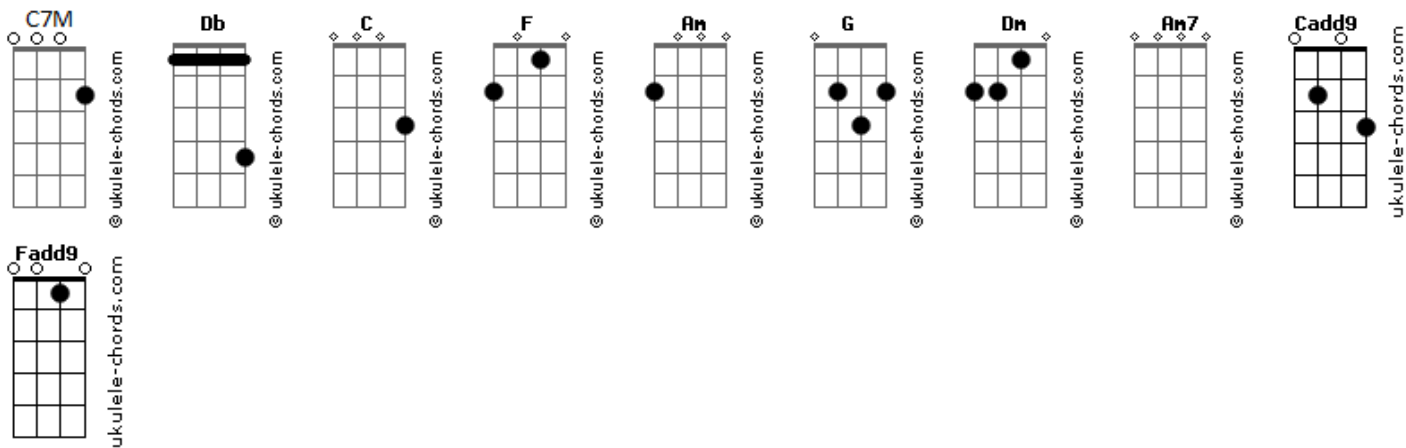

# Fred e Fabrício - Museu

tom:

Db (forma dos acordes no tom de C )

Capostrate na 1ª casa

Intro: Cadd9 F Am G

[Primeira Parte]

Dm G  
 Não tem um coração que não tem uma saudade escondida  
 Cadd9 G F  
 E toda boca, tem um beijo de relíquia

[Pré-Refrão]

F G  
 Tipo você pra mim, que saiu da minha vida  
 Am7  
 Mas sua ida não foi o bastante pra tirar você de mim  
 Fadd9  
 Vira e mexe eu mexo no fim!

[Refrão]

Cadd9 C7M G  
 Tem amor que guarda tanta saudade que vira museu  
 Am7  
 Que direto minha mente visita pra lembrar que não esqueceu  
 Fadd9 G F  
 E de novo olha eu, vendo foto, vendo vídeo, vendo tudo que é seu  
 Cadd9 C7M G  
 Tem amor que guarda tanta saudade que vira museu  
 Am7  
 Que direto minha mente visita pra lembrar que não esqueceu  
 Fadd9 G F  
 E de novo olha eu, vendo foto, vendo vídeo, vendo tudo que é

## Acordes

seu

( Cadd9 G Am7 F )

[Pré-Refrão]

F G  
 Tipo você pra mim, que saiu da minha vida  
 Am7  
 Mas sua ida não foi o bastante pra tirar você de mim  
 Fadd9  
 Vira e mexe eu mexo no fim!

[Refrão]