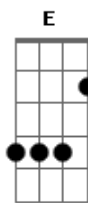

© ukulele-chords.com