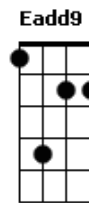

© ukulele-chords.com