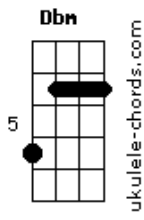

# Fred e Fabrício - Flor de Plástico (part. Jorge e Mateus)

tom:

Intro: **Dbm** **Badd9** <sup>G</sup> **Gb** **Dbm**

[Primeira Parte]

**Dbm**  
Fui só um troféu para você  
**A**  
Fingiu fazer por merecer  
**E**  
Uma flor era você  
**Badd9**  
A mais bela do buquê

[Segunda Parte]

**Dbm**  
Palavras artificiais  
**A**  
Valores superficiais  
**E**  
Demorei para perceber  
**Badd9**  
A verdade sobre você

[Pré-Refrão]

**A**  
E o amor desmanchou

Espalhou no chão  
**Dbm**  
Pedaços quebrados

Do meu coração  
**A** **Gbm**  
Nem espinho sobrou  
**Badd9**  
Sua cor desbotou flor

[Refrão]

**Dbm**  
Olhando de longe é tão linda  
**Badd9**  
Mas me diz

**Gb**  
Por que me encantou depois matou meu amor  
**Dbm** **Badd9**  
Bem me quer mal me quis

## Acordes

**Dbm**  
Com seu perfume você me enganou  
**Badd9**  
Foi tudo falso  
**Gb**  
Foi vista na primavera mas na verdade era  
**Dbm** **Badd9**  
Flor de plástico

[Pré-Refrão]

**Dbm**  
E o amor desmanchou