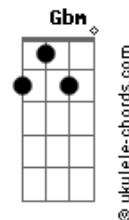

Fred e Fabrício - Flor de Plástico (part. Jorge e Mateus)

tom:

Intro: **Dbm** **Badd9** ^G **Gb** **Dbm**

[Primeira Parte]

Dbm
Fui só um troféu para você
A
Fingiu fazer por merecer
E
Uma flor era você
Badd9
A mais bela do buquê

[Segunda Parte]

Dbm
Palavras artificiais
A
Valores superficiais
E
Demorei para perceber
Badd9
A verdade sobre você

[Pré-Refrão]

A
E o amor desmanchou

Espalhou no chão
Dbm
Pedaços quebrados

Do meu coração
A **Gbm**
Nem espinho sobrou
Badd9
Sua cor desbotou flor

[Refrão]

Dbm
Olhando de longe é tão linda
Badd9
Mas me diz

Gb
Por que me encantou depois matou meu amor
Dbm **Badd9**
Bem me quer mal me quis

Acordes

Dbm
Com seu perfume você me enganou
Badd9
Foi tudo falso
Gb
Foi vista na primavera mas na verdade era
Dbm **Badd9**
Flor de plástico

[Pré-Refrão]

Dbm
E o amor desmanchou

Espalhou no chão

Pedaços quebrados do meu coração

A **Gbm**
Nem espinho sobrou
Badd9
Sua cor desbotou flor

[Refrão]

Dbm
Olhando de longe é tão linda
Badd9
Mas me diz

Gb
Por que me encantou depois matou meu amor
Dbm **Badd9**
Bem me quer mal me quis

Dbm
Com seu perfume você me enganou
Badd9
Foi tudo falso

Gb
Foi vista na primavera mas na verdade era
Dbm **Badd9**
Flor de plástico

[Refrão Final]

Gb
Foi vista na primavera mas na verdade era
Dbm
Flor de plástico

[Final] **Dbm**