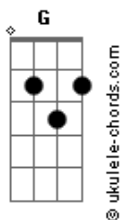

Fred e Fabrício - Flor de Plástico (part. Jorge e Mateus)

tom:

Intro: **Dbm** **Badd9** ^G **Gb** **Dbm**

[Primeira Parte]

Dbm
Fui só um troféu para você
A
Fingiu fazer por merecer
E
Uma flor era você
Badd9
A mais bela do buquê

[Segunda Parte]

Dbm
Palavras artificiais
A
Valores superficiais
E
Demorei para perceber
Badd9
A verdade sobre você

[Pré-Refrão]

A
E o amor desmanchou

Espalhou no chão
Dbm
Pedaços quebrados

Do meu coração
A **Gbm**
Nem espinho sobrou
Badd9
Sua cor desbotou flor

[Refrão]

Dbm
Olhando de longe é tão linda
Badd9
Mas me diz

Gb
Por que me encantou depois matou meu amor
Dbm **Badd9**
Bem me quer mal me quis

Acordes

Dbm
Com seu perfume você me enganou
Badd9
Foi tudo falso
Gb
Foi vista na primavera mas na verdade era
Dbm **Badd9**
Flor de plástico

[Pré-Refrão]

Dbm
E o amor desmanchou

Espalhou no chão

Pedaços quebrados do meu coração

A **Gbm**
Nem espinho sobrou
Badd9
Sua cor desbotou flor

[Refrão]

Dbm
Olhando de longe é tão linda
Badd9
Mas me diz

Gb
Por que me encantou depois matou meu amor
Dbm **Badd9**
Bem me quer mal me quis

Dbm
Com seu perfume você me enganou
Badd9
Foi tudo falso

Gb
Foi vista na primavera mas na verdade era
Dbm **Badd9**
Flor de plástico

[Refrão Final]

Gb
Foi vista na primavera mas na verdade era
Dbm
Flor de plástico

[Final] **Dbm**