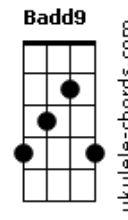

Fred e Fabrício - Flor de Plástico (part. Jorge e Mateus)

tom:

Intro: **Dbm** **Badd9** ^G **Gb** **Dbm**

[Primeira Parte]

Dbm
Fui só um troféu para você
A
Fingiu fazer por merecer
E
Uma flor era você
Badd9
A mais bela do buquê

[Segunda Parte]

Dbm
Palavras artificiais
A
Valores superficiais
E
Demorei para perceber
Badd9
A verdade sobre você

[Pré-Refrão]

A
E o amor desmanchou

Espalhou no chão
Dbm
Pedaços quebrados

Do meu coração
A **Gbm**
Nem espinho sobrou
Badd9
Sua cor desbotou flor

[Refrão]

Dbm
Olhando de longe é tão linda
Badd9
Mas me diz

Gb
Por que me encantou depois matou meu amor
Dbm **Badd9**
Bem me quer mal me quis

Acordes

Dbm
Com seu perfume você me enganou
Badd9
Foi tudo falso
Gb
Foi vista na primavera mas na verdade era
Dbm **Badd9**
Flor de plástico

[Pré-Refrão]

Dbm
E o amor desmanchou

Espalhou no chão

Pedaços quebrados do meu coração

A **Gbm**
Nem espinho sobrou
Badd9
Sua cor desbotou flor

[Refrão]

Dbm
Olhando de longe é tão linda
Badd9
Mas me diz

Gb
Por que me encantou depois matou meu amor
Dbm **Badd9**
Bem me quer mal me quis

Dbm
Com seu perfume você me enganou
Badd9
Foi tudo falso

Gb
Foi vista na primavera mas na verdade era
Dbm **Badd9**
Flor de plástico

[Refrão Final]

Gb
Foi vista na primavera mas na verdade era
Dbm
Flor de plástico

[Final] **Dbm**