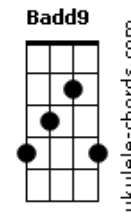

Fred e Fabrício - Flor de Plástico (part. Jorge e Mateus)

tom:

Intro: **Dbm7** **Badd9** **G** **Gb** **Dbm7**

[Primeira Parte]

Dbm7
Fui só um troféu para você
A
Fingiu fazer por merecer
E
Uma flor era você
Badd9
A mais bela do buquê

[Segunda Parte]

Dbm7
Palavras artificiais
A
Valores superficiais
E
Demorei para perceber
Badd9
A verdade sobre você

[Pré-Refrão]

A
E o amor desmanchou

Espalhou no chão
Dbm7
Pedaços quebrados

Do meu coração
A **Gbm**
Nem espinho sobrou
Badd9
Sua cor desbotou flor

[Refrão]

Dbm7
Olhando de longe é tão linda
Badd9
Mas me diz

Gb
Por que me encantou depois matou meu amor
Dbm7 **Badd9**
Bem me quer mal me quis

Acordes

Dbm7
Com seu perfume você me enganou
Badd9
Foi tudo falso
Gb
Foi vista na primavera mas na verdade era
Dbm7 **Badd9**
Flor de plástico

[Pré-Refrão]

Dbm7
E o amor desmanchou

Espalhou no chão

Pedaços quebrados do meu coração

A **Gbm**
Nem espinho sobrou
Badd9
Sua cor desbotou flor

[Refrão]

Dbm7
Olhando de longe é tão linda
Badd9
Mas me diz

Gb
Por que me encantou depois matou meu amor
Dbm7 **Badd9**
Bem me quer mal me quis