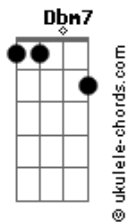

Fred e Fabrício - Flor de Plástico (part. Jorge e Mateus)

tom:

Intro: **Dbm7** **Badd9** **G** **Gb** **Dbm7**

[Primeira Parte]

Dbm7
Fui só um troféu para você
A
Fingiu fazer por merecer
E
Uma flor era você
Badd9
A mais bela do buquê

[Segunda Parte]

Dbm7
Palavras artificiais
A
Valores superficiais
E
Demorei para perceber
Badd9
A verdade sobre você

[Pré-Refrão]

A
E o amor desmanchou

Espalhou no chão
Dbm7
Pedaços quebrados

Do meu coração
A **Gbm**
Nem espinho sobrou
Badd9
Sua cor desbotou flor

[Refrão]

Dbm7
Olhando de longe é tão linda
Badd9
Mas me diz

Gb
Por que me encantou depois matou meu amor
Dbm7 **Badd9**
Bem me quer mal me quis

Acordes

Dbm7
Com seu perfume você me enganou
Badd9
Foi tudo falso
Gb
Foi vista na primavera mas na verdade era
Dbm7 **Badd9**
Flor de plástico

[Pré-Refrão]

Dbm7
E o amor desmanchou

Espalhou no chão

Pedaços quebrados do meu coração

A **Gbm**
Nem espinho sobrou
Badd9
Sua cor desbotou flor

[Refrão]

Dbm7
Olhando de longe é tão linda
Badd9
Mas me diz

Gb
Por que me encantou depois matou meu amor
Dbm7 **Badd9**
Bem me quer mal me quis