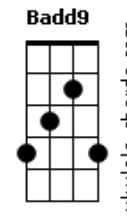

# Fred e Fabrício - Flor de Plástico (part. Jorge e Mateus)

tom:

Intro: **Dbm7** **Badd9** **G** **Gb** **Dbm7**

[Primeira Parte]

**Dbm7**  
Fui só um troféu para você  
**A**  
Fingiu fazer por merecer  
**E**  
Uma flor era você  
**Badd9**  
A mais bela do buquê

[Segunda Parte]

**Dbm7**  
Palavras artificiais  
**A**  
Valores superficiais  
**E**  
Demorei para perceber  
**Badd9**  
A verdade sobre você

[Pré-Refrão]

**A**  
E o amor desmanchou

Espalhou no chão  
**Dbm7**  
Pedaços quebrados

Do meu coração  
**A** **Gbm**  
Nem espinho sobrou  
**Badd9**  
Sua cor desbotou flor

[Refrão]

**Dbm7**  
Olhando de longe é tão linda  
**Badd9**  
Mas me diz

**Gb**  
Por que me encantou depois matou meu amor  
**Dbm7** **Badd9**  
Bem me quer mal me quis

Espalhou no chão

Pedaços quebrados do meu coração

**A** **Gbm**  
Nem espinho sobrou  
**Badd9**  
Sua cor desbotou flor

[Refrão]

**Dbm7**  
Olhando de longe é tão linda  
**Badd9**  
Mas me diz

**Gb**  
Por que me encantou depois matou meu amor  
**Dbm7** **Badd9**  
Bem me quer mal me quis