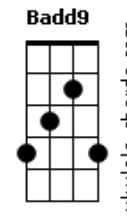

Fred e Fabrício - Flor de Plástico (part. Jorge e Mateus)

tom:

Intro: **Dbm7** **Badd9** **G** **Gb** **Dbm7**

[Primeira Parte]

Dbm7
Fui só um troféu para você
A
Fingiu fazer por merecer
E
Uma flor era você
Badd9
A mais bela do buquê

[Segunda Parte]

Dbm7
Palavras artificiais
A
Valores superficiais
E
Demorei para perceber
Badd9
A verdade sobre você

[Pré-Refrão]

A
E o amor desmanchou

Espalhou no chão
Dbm7
Pedaços quebrados

Do meu coração
A **Gbm**
Nem espinho sobrou
Badd9
Sua cor desbotou flor

[Refrão]

Dbm7
Olhando de longe é tão linda
Badd9
Mas me diz

Gb
Por que me encantou depois matou meu amor
Dbm7 **Badd9**
Bem me quer mal me quis

Acordes

Dbm7
Com seu perfume você me enganou
Badd9
Foi tudo falso
Gb
Foi vista na primavera mas na verdade era
Dbm7 **Badd9**
Flor de plástico

[Pré-Refrão]

Dbm7
E o amor desmanchou

Espalhou no chão

Pedaços quebrados do meu coração

A **Gbm**
Nem espinho sobrou
Badd9
Sua cor desbotou flor

[Refrão]

Dbm7
Olhando de longe é tão linda
Badd9
Mas me diz

Gb
Por que me encantou depois matou meu amor
Dbm7 **Badd9**
Bem me quer mal me quis