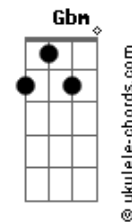

Fred e Fabrício - Flor de Plástico (part. Jorge e Mateus)

tom:

Intro: **Dbm7** **Badd9** **G** **Gb** **Dbm7**

[Primeira Parte]

Dbm7
Fui só um troféu para você
A
Fingiu fazer por merecer
E
Uma flor era você
Badd9
A mais bela do buquê

[Segunda Parte]

Dbm7
Palavras artificiais
A
Valores superficiais
E
Demorei para perceber
Badd9
A verdade sobre você

[Pré-Refrão]

A
E o amor desmanchou

Espalhou no chão
Dbm7
Pedaços quebrados

Do meu coração
A **Gbm**
Nem espinho sobrou
Badd9
Sua cor desbotou flor

[Refrão]

Dbm7
Olhando de longe é tão linda
Badd9
Mas me diz

Gb
Por que me encantou depois matou meu amor
Dbm7 **Badd9**
Bem me quer mal me quis

Acordes

Dbm7
Com seu perfume você me enganou
Badd9
Foi tudo falso
Gb
Foi vista na primavera mas na verdade era
Dbm7 **Badd9**
Flor de plástico

[Pré-Refrão]

Dbm7
E o amor desmanchou

Espalhou no chão

Pedaços quebrados do meu coração

A **Gbm**
Nem espinho sobrou
Badd9
Sua cor desbotou flor

[Refrão]

Dbm7
Olhando de longe é tão linda
Badd9
Mas me diz

Gb
Por que me encantou depois matou meu amor
Dbm7 **Badd9**
Bem me quer mal me quis