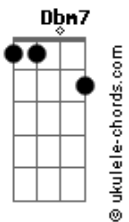

# Fred e Fabrício - Flor de Plástico (part. Jorge e Mateus)

tom:

Intro: **Dbm7** **Badd9** **G** **Gb** **Dbm7**

[Primeira Parte]

**Dbm7**  
Fui só um troféu para você  
**A**  
Fingiu fazer por merecer  
**E**  
Uma flor era você  
**Badd9**  
A mais bela do buquê

[Segunda Parte]

**Dbm7**  
Palavras artificiais  
**A**  
Valores superficiais  
**E**  
Demorei para perceber  
**Badd9**  
A verdade sobre você

[Pré-Refrão]

**A**  
E o amor desmanchou

Espalhou no chão  
**Dbm7**  
Pedaços quebrados

Do meu coração  
**A** **Gbm**  
Nem espinho sobrou  
**Badd9**  
Sua cor desbotou flor

[Refrão]

**Dbm7**  
Olhando de longe é tão linda  
**Badd9**  
Mas me diz

**Gb**  
Por que me encantou depois matou meu amor  
**Dbm7** **Badd9**  
Bem me quer mal me quis

## Acordes

**Dbm7**  
Com seu perfume você me enganou  
**Badd9**  
Foi tudo falso

**Gb**  
Foi vista na primavera mas na verdade era  
**Dbm7** **Badd9**  
Flor de plástico

[Pré-Refrão]

**Dbm7**  
E o amor desmanchou