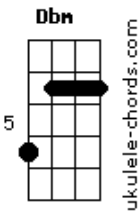

Fred e Fabrício - Dupla Personalidade

tom:

E

Como fui me apaixonar
 Gb
 Numa pessoa desse jeito?
 Abm
 Sua bipolaridade
 B
 Dá um pouco de receio

E
 Um pé no acelerador
 Gb
 E o outro pé no freio
 Abm
 Controlando o tempo todo
 B
 Pra ser tudo do seu jeito

E
 Quando minha paciência
 Gb
 Tá só uma gota
 Abm
 Cê encharca meu corpo

B
 Sem roupa

Acordes

Dbm
 Sua louca

E Gb
 E quando o beijo tem sabor de paz

Abm
 Você surta

B
 Você não é uma pessoa

Dbm
 É duas