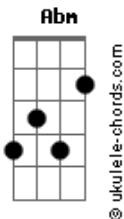

Fred e Fabrício - Dupla Personalidade

tom:

E

Como fui me apaixonar
 Gb
 Numa pessoa desse jeito?
 Abm
 Sua bipolaridade
 B
 Dá um pouco de receio

E
 Um pé no acelerador
 Gb
 E o outro pé no freio
 Abm
 Controlando o tempo todo
 B
 Pra ser tudo do seu jeito

E
 Quando minha paciência
 Gb
 Tá só uma gota
 Abm
 Cê encharca meu corpo

B
 Sem roupa

Acordes

Dbm
 Sua louca

E Gb
 E quando o beijo tem sabor de paz

Abm
 Você surta

B
 Você não é uma pessoa

Dbm
 É duas