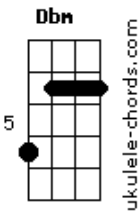

# Fred e Fabrício - Dupla Personalidade

tom:

E

Como fui me apaixonar  
 Gb  
 Numa pessoa desse jeito?  
 Abm  
 Sua bipolaridade  
 B  
 Dá um pouco de receio

E  
 Um pé no acelerador  
 Gb  
 E o outro pé no freio  
 Abm  
 Controlando o tempo todo  
 B  
 Pra ser tudo do seu jeito

E  
 Quando minha paciência  
 Gb  
 Tá só uma gota  
 Abm  
 Cê encharca meu corpo

B  
 Sem roupa

## Acordes

Dbm  
 Sua louca

E Gb  
 E quando o beijo tem sabor de paz

Abm  
 Você surta

B  
 Você não é uma pessoa

Dbm  
 É duas

E Gb  
 Seu jeito de gostar e desgostar

Abm  
 Ao mesmo tempo me assusta