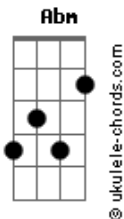

# Fred e Fabrício - Dupla Personalidade

tom:

E

Como fui me apaixonar  
 Gb  
 Numa pessoa desse jeito?  
 Abm  
 Sua bipolaridade  
 B  
 Dá um pouco de receio

E  
 Um pé no acelerador  
 Gb  
 E o outro pé no freio  
 Abm  
 Controlando o tempo todo  
 B  
 Pra ser tudo do seu jeito

E  
 Quando minha paciência  
 Gb  
 Tá só uma gota  
 Abm  
 Cê encharca meu corpo

B  
 Sem roupa

## Acordes

Dbm  
 Sua louca

E Gb  
 E quando o beijo tem sabor de paz

Abm  
 Você surta

B  
 Você não é uma pessoa

Dbm  
 É duas

E Gb  
 Seu jeito de gostar e desgostar

Abm  
 Ao mesmo tempo me assusta