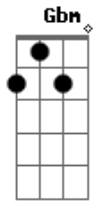

© ukulele-chords.com