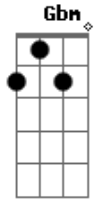

© ukulele-chords.com