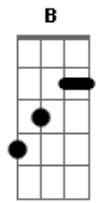

© ukulele-chords.com

A D
Alcoolicamente eu te amo demais

A
Alcoolicamente eu te amo demais

D A
Cê acha que eu te esqueci

[Solo] A E Bm7 D A

[Pré-Refrão]

Gbm B D
Ainda bem que o seu celular, é a prova de lágrima

Gbm B
Mesmo chorando, ligou pra desconsidera

D E
Suas conclusões precipitadas

[Refrão]

A D A
Amor, cê acha que eu te esqueci

Te esqueci um carai

E
Deixa eu abrir uma latinha, das gole na bichinha

Bm7
Pra você ver se eu não corro atrás

A D
Alcoolicamente eu te amo demais

A
Alcoolicamente eu te amo demais

Cê acha que eu te esqueci