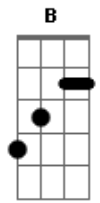

© ukulele-chords.com

A D
Alcoolicamente eu te amo demais
A
Alcoolicamente eu te amo demais
D A
Cê acha que eu te esqueci

[Solo] A E Bm7 D A

[Pré-Refrão]

Gbm B D
Ainda bem que o seu celular, é a prova de lágrima
Gbm B
Mesmo chorando, ligou pra desconsidera
D E
Suas conclusões precipitadas

[Refrão]

A D A
Amor, cê acha que eu te esqueci
Te esqueci um carai
E
Deixa eu abrir uma latinha, das gole na bichinha
Bm7
Pra você ver se eu não corro atrás
A D
Alcoolicamente eu te amo demais
A
Alcoolicamente eu te amo demais
Cê acha que eu te esqueci