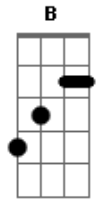

© ukulele-chords.com

A D
Alcoolicamente eu te amo demais
A
Alcoolicamente eu te amo demais
D A
Cê acha que eu te esqueci

[Solo] A E Bm7 D A

[Pré-Refrão]

Gbm B D
Ainda bem que o seu celular, é a prova de lágrima
Gbm B
Mesmo chorando, ligou pra desconsidera
D E
Suas conclusões precipitadas

[Refrão]

A D A
Amor, cê acha que eu te esqueci
Te esqueci um carai
E
Deixa eu abrir uma latinha, das gole na bichinha
Bm7
Pra você ver se eu não corro atrás
A D
Alcoolicamente eu te amo demais
A
Alcoolicamente eu te amo demais
Cê acha que eu te esqueci