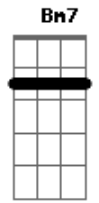

© ukulele-chords.com