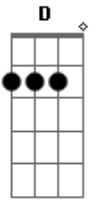

© ukulele-chords.com