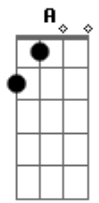

Fred e Fabrício - Deixa Eu Abri Uma Latinha

tom:

Intro: A D A A

[Primeira Parte]

A E
Não é possível que seu olho castanho
Bm7 D
Avermelhou com essas historias mau contadas
A E
Não é possível que sua confiança
Bm7 D
Se abalou com essas fofocas que eu tô na noitada

[Pré-Refrão]

Gbm B D
Ainda bem que o seu celular, é a prova de lágrima
Gbm B
Mesmo chorando, ligou pra desconsidera
D E
Suas conclusões precipitadas

[Refrão]

A D A
Amor, cê acha que eu te esqueci
E
Te esqueci um carai
Deixa eu abrir uma latinha, das gole na bichinha
Bm7
Pra você ver se eu não corro atrás

Acordes

© ukulele-chords.com