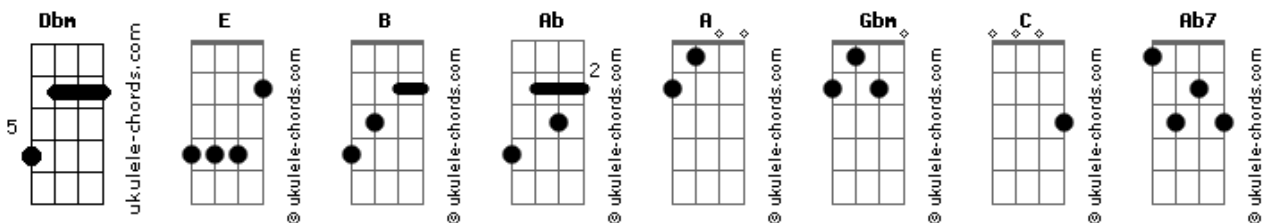

Fred e Fabrício - Amor No Carro / Ponto Fraco (Pot-Pourri)

tom:

Intro: E B Ab A Gbm B

[Primeira Parte]

E B Dbm
Hoje à noite eu quero muito te encontrar
A E Gbm
Passei a semana sozinho pensando em você
C Dbm A
Louco de saudade vou seguir meu coração
E B
Preciso te ver
E B
Namorar com você

[Pré-Refrão]

E B Dbm
Paro o meu carro em frente ao portão
A E Gbm
Ajeito meu cabelo no retrovisor
B C Dbm A
Buzino duas vezes pra chamar a sua atenção
E B
Preciso te ver
E B
Namorar com você

[Refrão]

E
Amor no carro
B
Sentindo todo o seu perfume
Ab7 A
A lua feito um vagalume
Gbm B
Iluminando eu e você
E
Amor no carro
B
Carinho que não é pecado
Ab7 A
No vidro todo embaçado
B E B
O seu nome escrito outra vez
(E Dbm A Gbm B)

[Primeira Parte]

E A Gbm
Pergunta
E
De todos os detalhes sobre a minha vida
Dbm Dbm

Acordes

Me conta

As suas aventuras e paixões bandidas
A E
Que eu conto
Gbm E B
As minhas fantasias e os meus sonhos pra você