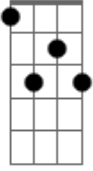

Ab7

© ukulele-chords.com