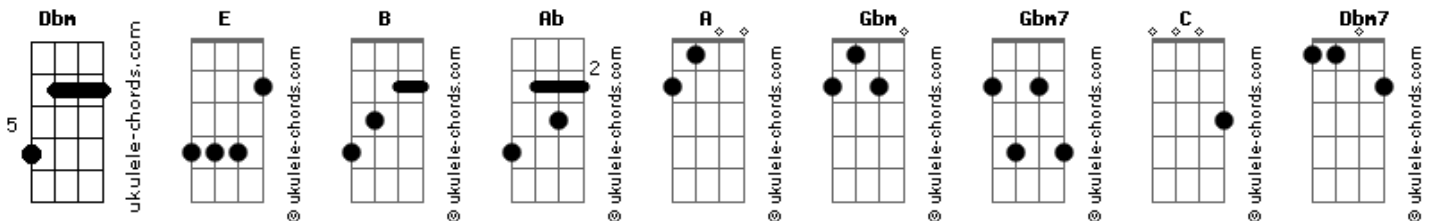

Fred e Fabrício - Amor No Carro / Ponto Fraco (Pot-Pourri)

tom:

Intro: E B Ab A Gbm B

[Primeira Parte]

E B Dbm
Hoje à noite eu quero muito te encontrar
A E Gbm7
Passei a semana sozinho pensando em você
C Dbm A
Louco de saudade vou seguir meu coração
E B
Preciso te ver
E B
Namorar com você

[Pré-Refrão]

E B Dbm
Paro o meu carro em frente ao portão
A E Gbm
Ajeito meu cabelo no retrovisor
B C Dbm7 A
Buzino duas vezes pra chamar a sua atenção
E B
Preciso te ver
E B
Namorar com você

[Refrão]

E
Amor no carro
B
Sentindo todo o seu perfume
Ab7 A
A lua feito um vagalume
Gbm7 B
Iluminando eu e você

E
Amor no carro
B
Carinho que não é pecado
Ab7 A
No vidro todo embaçado
B E B
O seu nome escrito outra vez
(E Dbm7 A Gbm7 B)

[Primeira Parte]

E A Gbm
Pergunta
E
De todos os detalhes sobre a minha vida
Dbm7 Dbm

Acordes

Me conta

As suas aventuras e paixões bandidas
A E
Que eu conto
Gbm E B
As minhas fantasias e os meus sonhos pra você

[Segunda Parte]

E
Me pede
As dicas pra saber o que um homem gosta
Dbm7
Confesso
Dbm B
Que pra mulher que amo sempre mando rosas
A
E ainda
Gbm B
Escrevo cartas, faço mil declarações de amor