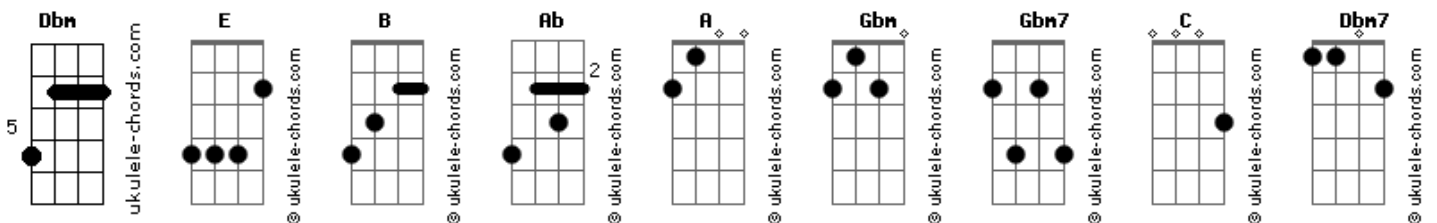

Fred e Fabrício - Amor No Carro / Ponto Fraco (Pot-Pourri)

tom:

Intro: E B Ab A Gbm B

[Primeira Parte]

E B Dbm
Hoje à noite eu quero muito te encontrar
A E Gbm7
Passei a semana sozinho pensando em você
C Dbm A
Louco de saudade vou seguir meu coração
E B
Preciso te ver
E B
Namorar com você

[Pré-Refrão]

E B Dbm
Paro o meu carro em frente ao portão
A E Gbm
Ajeito meu cabelo no retrovisor
B C Dbm7 A
Buzino duas vezes pra chamar a sua atenção
E B
Preciso te ver
E B
Namorar com você

[Refrão]

E
Amor no carro
B
Sentindo todo o seu perfume
Ab7 A
A lua feito um vagalume
Gbm7 B
Iluminando eu e você

E
Amor no carro
B
Carinho que não é pecado
Ab7 A
No vidro todo embaçado
B E B
O seu nome escrito outra vez
(E Dbm7 A Gbm7 B)

[Primeira Parte]

E A Gbm
Pergunta
E
De todos os detalhes sobre a minha vida
Dbm7 Dbm

Acordes

Me conta

As suas aventuras e paixões bandidas
A E
Que eu conto
Gbm E B
As minhas fantasias e os meus sonhos pra você

[Segunda Parte]

E
Me pede
As dicas pra saber o que um homem gosta
Dbm7
Confesso
Dbm B
Que pra mulher que amo sempre mando rosas
A
E ainda
Gbm B
Escrevo cartas,faço mil declarações de amor

[Pré-Refrão]

E
Espero que você não queira só jogar
Dbm
Porque meu ponto fraco está nessa paixão
A Gbm7
Me fala de amor só pra me provocar
B
Pra ver a minha reação

[Refrão]

E
Me rendo, eu assumo que estou te amando
Dbm
Eu passo os dias e as noites sonhando
A Gbm7
Mas esse amor tem sabor proibido
B
Sei que posso me dar mal

E
Que paixão é essa tão inconsequente
Dbm
Invade os sentidos, confunde a mente
A Gbm7
Não posso fugir e nem posso evitar
B
Esse meu desejo louco de te amar

[Solo] E Dbm A Gbm

B
Esse meu desejo louco de te amar

[Final] E