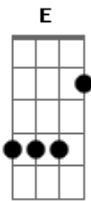

Fred Arrais - Prisioneiro (Música do Cd)

Tom: A

Int: Gbm E A A
Gbm E A

A E D A
Sou um prisioneiro do teu amor

D E
Para sempre te amarei

A E D A
Teu amor me constrange e me satisfaz
E A

Teu amor é o melhor amor

Intro: Gbm E A A
Gbm E A

Gbm E
Subirei os montes

A A
Correrei nos vales

Gbm E A
Pra dizer que te amo, Deus

Gbm E A A
Eu te aaaaaa mo (4x)

Acordes

© ukulele-chords.com

© ukulele-chords.com