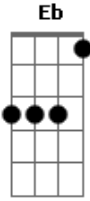

Fred Arrais - Prisioneiro

Tom: Bb

(intro) Bb Eb F Bb

Sou um prisioneiro do teu amor

Para sempre te amarei

Teu amor me constrange e me satisfaz

Teu amor é o melhor amor

Subirei os montes

Correrei nos vales

Pra dizer que te amo Deus

Eu te a - ... - mo (4x)

Acordes

© ukulele-chords.com

© ukulele-chords.com

© ukulele-chords.com

© ukulele-chords.com