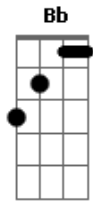

Fred Arrais - Estende a Tua Mão

Tom: F

Fm7 Bb Fm Bb Bb Bb C7 Dm7- Fm Bb Bb
Mostra-me tua glória, Deus, me pros - tra - rei
Em7- diante de ti
Fm7 Bb Bb Cm7 Bb
Estende a tua mão pra mim e eu su - bi - Na sombra de tuas asas quero descansar, Senhor
Bb Bb Bb C7 Dm7- Em7- Fm7 Bb Bb Cm7 Bb
Na sombra de tuas asas quero me esconder, Jesus

Acordes