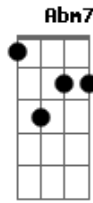

© ukulele-chords.com