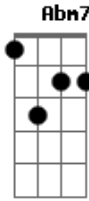

© ukulele-chords.com