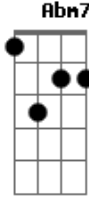

© ukulele-chords.com