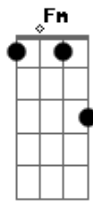

© ukulele-chords.com