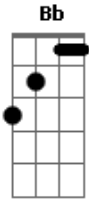

Fred Arrais - Estende a Tua Mão

Tom: F

Fm7 Bb Fm Bb Bb Bb C7 Dm7- Fm Bb Bb
Mostra-me tua glória, Deus, me pros - tra - rei
Em7- diante de ti
Fm7 Bb Fm Bb Bb Bb Cm7 Bb
Estende a tua mão pra mim e eu su - bi - Na sombra de tuas asas quero descansar, Senhor
Bb Bb Bb C7 Dm7- Em7- Fm7 Bb Bb Cm7 Bb
Na sombra de tuas asas quero me esconder, Jesus

Acordes