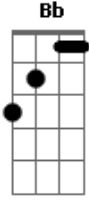

Fred Arrais - Estende a Tua Mão

Tom: F

Fm7 Bb Fm Bb Bb Bb C7 Dm7- Fm Bb Bb
Mostra-me tua glória, Deus, me pros - tra - rei
Em7- diante de ti
Fm7 Bb Bb Cm7 Bb
Estende a tua mão pra mim e eu su - bi - Na sombra de tuas asas quero descansar, Senhor
Bb Bb Bb C7 Dm7- Em7- Fm7 Bb Bb Cm7 Bb
Na sombra de tuas asas quero me esconder, Jesus

Acordes