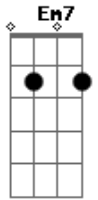

© ukulele-chords.com