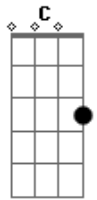

© ukulele-chords.com