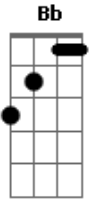

# Fraternidade O Caminho - Seja Você

tom: **Db** (forma dos acordes no tom de **Bb**)  
 Capostraste na 3ª casa  
 Intro: **G C D**

**G** **C**  
 Seja você, não vale a pena tentar ser outra pessoa  
**Am7**  
 A vida é curta pra viver assim a toa  
**D** **C**  
 Você vai se frustrar  
**G** **C**  
 Seja você, mesmo que o seu jeito de ser aos outros incomode  
**Am7**  
 Não queira agradar tentando ser o que não pode  
**D**  
 Só vai se machucar

**C** **D** **C** **D**  
 Você é mais que um poeta, sua missão é ser profeta  
**Em7**  
 Mas só palavras não vão te ajudar  
**Bm**  
 Quando com Deus se encontrar  
**C** **D** **D**  
 A sua atitude é o que vai te salvar ou te censurar

**C**  
 Seja você  
**C** **D**  
 Pois Deus te vê  
**C**  
 Mas quem é você?