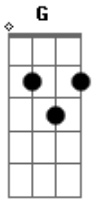

Fraternidade O Caminho - Seja Você

tom: **Db** (forma dos acordes no tom de **Bb**)
 Capostraste na 3ª casa
 Intro: **G C D**

G **C**
 Seja você, não vale a pena tentar ser outra pessoa
Am7
 A vida é curta pra viver assim a toa
D C
 Você vai se frustrar
G C
 Seja você, mesmo que o seu jeito de ser aos outros incomode
Am7
 Não queira agradar tentando ser o que não pode
D
 Só vai se machucar

C C
 A vida não é um teatro, filme ou reality show
Em7 D
 Você é um cristão, e não um ator

C D C D
 Você é mais que um poeta, sua missão é ser profeta
Em7
 Mas só palavras não vão te ajudar
Bm
 Quando com Deus se encontrar
C D D
 A sua atitude é o que vai te salvar ou te censurar

C
 Seja você
C D
 Pois Deus te vê
C
 Mas quem é você?

Acordes

© ukulele-chords.com

© ukulele-chords.com

© ukulele-chords.com

© ukulele-chords.com

© ukulele-chords.com

© ukulele-chords.com