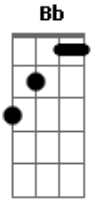

Fraternidade O Caminho - Seja Você

tom: **Db** (forma dos acordes no tom de **Bb**)
 Capostraste na 3ª casa
 Intro: **G C D**

G **C**
 Seja você, não vale a pena tentar ser outra pessoa
Am7
 A vida é curta pra viver assim a toa
D C
 Você vai se frustrar
G C
 Seja você, mesmo que o seu jeito de ser aos outros incomode
Am7
 Não queira agradar tentando ser o que não pode
D
 Só vai se machucar

C C
 A vida não é um teatro, filme ou reality show
Em7 D
 Você é um cristão, e não um ator

C D C D
 Você é mais que um poeta, sua missão é ser profeta
Em7
 Mas só palavras não vão te ajudar
Bm
 Quando com Deus se encontrar
C D D
 A sua atitude é o que vai te salvar ou te censurar

C
 Seja você
C D
 Pois Deus te vê
C
 Mas quem é você?

Acordes

© ukulele-chords.com

© ukulele-chords.com

© ukulele-chords.com

© ukulele-chords.com

© ukulele-chords.com

© ukulele-chords.com