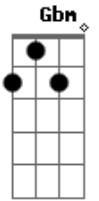

ukulele-chords.com