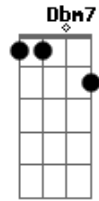

© ukulele-chords.com