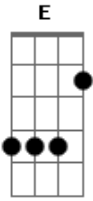

Fraternidade O Caminho - Não Desisti

Tom: E
Intro: E ? Abm ? Dbm A (2x)

^E
Nos caminhos que busquei o ^B amor não encontrei,
^{Dbm} encontrei a solidão dentro de mim. ^A

^E
Nos caminhos desta vida a ^B lágrima me assolou,
^A ^{Dbm} ^A ^{Dbm} ^A ^B

mas agora eu vim, eu estou aqui pra declarar: que sem Ti não vou continuar.

^{Dbm} Não desisti de lutar, eu quero me levantar, ^A

^B ^B Preciso de Ti Senhor

^E ^{Dbm} ^A
Não desisti de lutar, eu quero me levantar,

^{Gbm} ^{B ? B}
Me acolhe em teu braços (bis).

Acordes

© ukulele-chords.com

© ukulele-chords.com

© ukulele-chords.com

© ukulele-chords.com

© ukulele-chords.com

© ukulele-chords.com