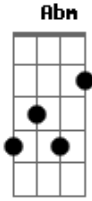

Fraternidade O Caminho - Não Desisti

Tom: E
Intro: E ? Abm ? Dbm A (2x)

^E
Nos caminhos que busquei o ^B amor não encontrei,
^{Dbm} encontrei a solidão dentro de mim. ^A

^E
Nos caminhos desta vida a ^B lágrima me assolou,
^A ^{Dbm} ^A ^{Dbm} ^A ^B

mas agora eu vim, eu estou aqui pra declarar: que sem Ti não vou continuar.

^{Dbm} Não desisti de lutar, eu quero me levantar, ^A

^B ^B Preciso de Ti Senhor

^E ^{Dbm} ^A
Não desisti de lutar, eu quero me levantar,

^{Gbm} ^{B ? B}
Me acolhe em teu braços (bis).

Acordes

© ukulele-chords.com

© ukulele-chords.com

© ukulele-chords.com

© ukulele-chords.com

© ukulele-chords.com

© ukulele-chords.com