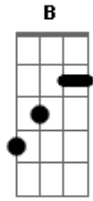

Fraternidade O Caminho - Não Desisti

Tom: E
Intro: E ? Abm ? Dbm A (2x)

^E
Nos caminhos que busquei o ^B amor não encontrei,
^{Dbm} encontrei a solidão dentro de mim. ^A

^E
Nos caminhos desta vida a ^B lágrima me assolou,
^A ^{Dbm} ^A ^{Dbm} ^A ^B

mas agora eu vim, eu estou aqui pra declarar: que sem Ti não vou continuar.

^{Dbm} Não desisti de lutar, eu quero me levantar, ^A

^B ^B Preciso de Ti Senhor

^E ^{Dbm} ^A
Não desisti de lutar, eu quero me levantar,

^{Gbm} ^{B ? B}
Me acolhe em teu braços (bis).

Acordes

© ukulele-chords.com

© ukulele-chords.com

© ukulele-chords.com

© ukulele-chords.com

© ukulele-chords.com

© ukulele-chords.com