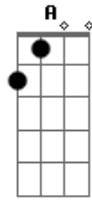

Fraternidade O Caminho - Não Desisti

Tom: E
Intro: E ? Abm ? Dbm A (2x)

^E
Nos caminhos que busquei o ^B amor não encontrei,
^{Dbm} encontrei a solidão dentro de mim. ^A

^E
Nos caminhos desta vida a ^B lágrima me assolou,
^A ^{Dbm} ^A ^{Dbm} ^A ^B

^{Gbm} ^{B ? B}
Me acolhe em teu braços (bis).

Acordes

© ukulele-chords.com

© ukulele-chords.com

© ukulele-chords.com

© ukulele-chords.com

© ukulele-chords.com

© ukulele-chords.com