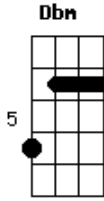

Fraternidade O Caminho - Não Desisti

Tom: E
Intro: E ? Abm ? Dbm A (2x)

^E
Nos caminhos que busquei o ^B amor não encontrei,
^{Dbm} encontrei a solidão dentro de mim. ^A

^E
Nos caminhos desta vida a ^B lágrima me assolou,
^A ^{Dbm} ^A ^{Dbm} ^A ^B

^{Gbm} ^{B ? B}
Me acolhe em teu braços (bis).

Acordes

© ukulele-chords.com

© ukulele-chords.com

© ukulele-chords.com

© ukulele-chords.com

© ukulele-chords.com

© ukulele-chords.com