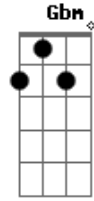

Fraternidade O Caminho - Não Desisti

Tom: E
Intro: E ? Abm ? Dbm A (2x)

^E
Nos caminhos que busquei o ^B amor não encontrei,
^{Dbm} encontrei a solidão dentro de mim. ^A

^E
Nos caminhos desta vida a ^B lágrima me assolou,
^A ^{Dbm} ^A ^{Dbm} ^A ^B

^{Gbm} ^{B ? B}
Me acolhe em teu braços (bis).

Acordes

© ukulele-chords.com

© ukulele-chords.com

© ukulele-chords.com

© ukulele-chords.com

© ukulele-chords.com

© ukulele-chords.com